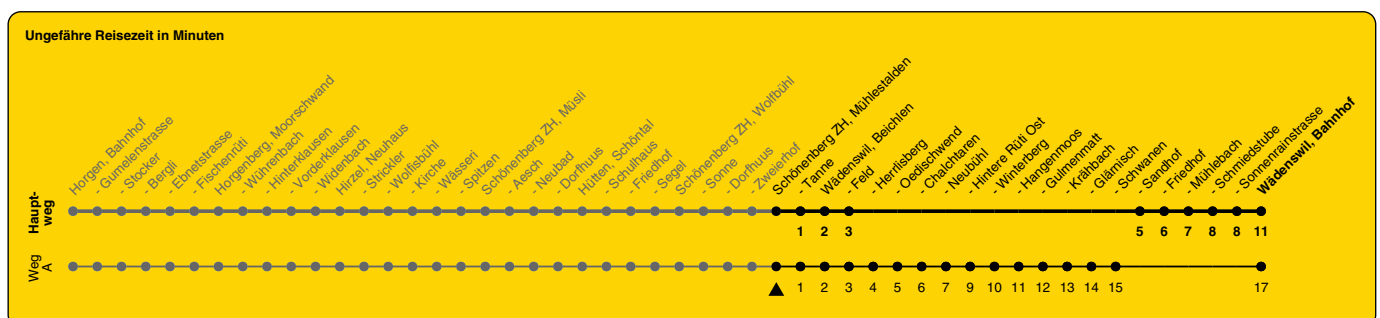

150

ZVV-Contact 0800 988 988 | zvv.ch

Zum Live-Fahrplan

Mühlestalden

Richtung **Wädenswil, Bahnhof**

h	Montag - Freitag	Samstag	Sonn- und Feiertag
5			
6	13		
7	13	07A	07A
8	13	07A	07A
9		07A	07A
10		07A	07A
11	13	07A	07A
12	13	07A	07A
13	13	07A	07A
14		07A	07A
15		07A	07A
16	13	07A	07A
17	13	07A	07A
18	13	07A	07A
19		07A	07A
20		07A	07A
21			
22			
23			
0			

A) fährt Weg A

Als Feiertage gelten: 25./26. Dez., 1./2. Jan., Karfreitag, Ostermontag, 1. Mai, Auffahrt, Pfingstmontag, 1. Aug.

Gültig ab 10.12.2023 bis 14.12.2024

GEMEINSAM VORWÄRTS.

13.04.2024