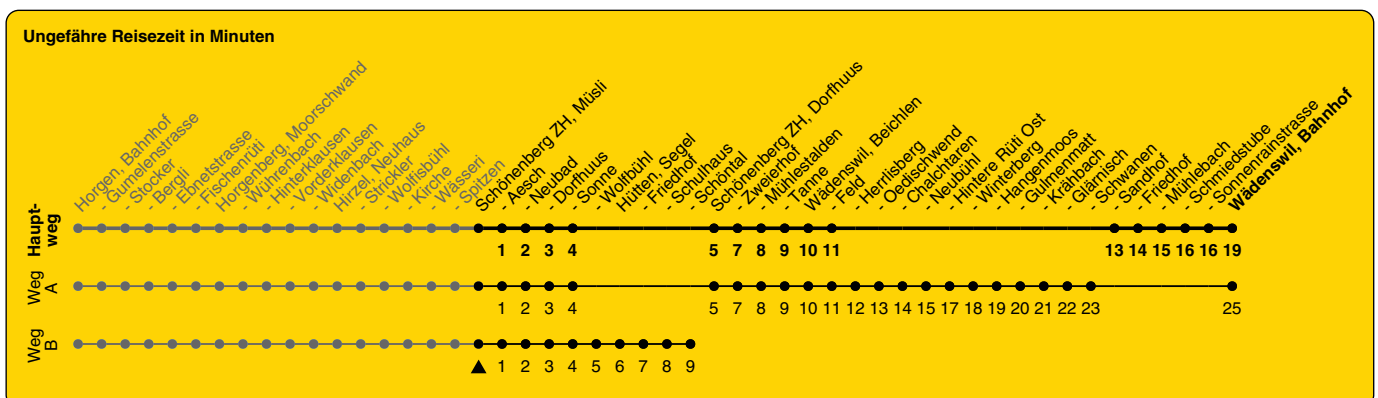

## Richtung Wädenswil, Bahnhof

| h  | Montag - Freitag | Samstag | Sonn- und Feiertag |
|----|------------------|---------|--------------------|
| 5  |                  |         |                    |
| 6  |                  | 59A     |                    |
| 7  | 05               | 59A     | 59A                |
| 8  | 05 59B           | 59A     | 59A                |
| 9  |                  | 59A     | 59A                |
| 10 |                  | 59A     | 59A                |
| 11 | 05               | 59A     | 59A                |
| 12 | 05               | 59A     | 59A                |
| 13 | 05 59B           | 59A     | 59A                |
| 14 |                  | 59A     | 59A                |
| 15 |                  | 59A     | 59A                |
| 16 | 05               | 59A     | 59A                |
| 17 | 05               | 59A     | 59A                |
| 18 | 05               | 59A     | 59A                |
| 19 | 05B              | 59A     | 59A                |
| 20 |                  |         |                    |
| 21 |                  |         |                    |
| 22 |                  |         |                    |
| 23 |                  |         |                    |
| 0  |                  |         |                    |

A) fährt Weg A      B) fährt Weg B

Als Feiertage gelten: 25./26. Dez., 1./2. Jan., Karfreitag, Ostermontag, 1. Mai, Auffahrt, Pfingstmontag, 1. Aug.

Gültig ab 10.12.2023 bis 14.12.2024

GEMEINSAM VORWÄRTS.