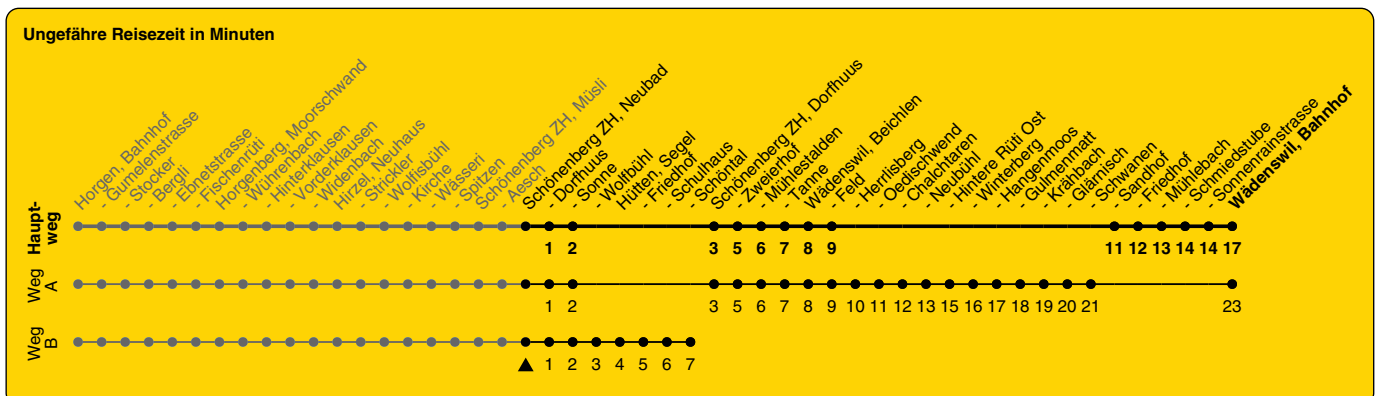

# 150

ZVV-Contact 0800 988 988 | zvv.ch

Zum Live-Fahrplan

Neubad

## Richtung Wädenswil, Bahnhof

h	Montag - Freitag	Samstag	Sonn- und Feiertag
5			
6			
7	07	01A	
8	07	01A	01A
9	01B	01A	01A
10		01A	01A
11	07	01A	01A
12	07	01A	01A
13	07	01A	01A
14	01B	01A	01A
15		01A	01A
16	07	01A	01A
17	07	01A	01A
18	07	01A	01A
19	07B	01A	01A
20		01A	01A
21			
22			
23			
0			

A) fährt Weg A      B) fährt Weg B

Als Feiertage gelten: 25./26. Dez., 1./2. Jan., Karfreitag, Ostermontag, 1. Mai, Auffahrt, Pfingstmontag, 1. Aug.

Gültig ab 10.12.2023 bis 14.12.2024

GEMEINSAM VORWÄRTS.