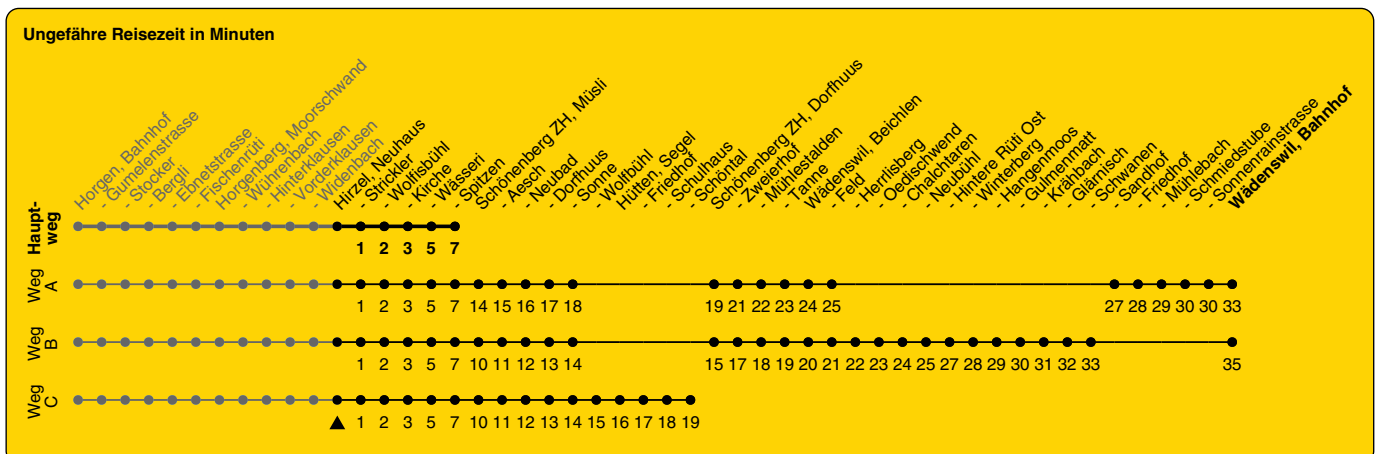

150

ZVV-Contact 0800 988 988 | zvv.ch

Zum Live-Fahrplan

Neuhaus

Richtung Hirzel, Spitzen

h	Montag - Freitag	Samstag	Sonn- und Feiertag
5			
6	49A	49B	
7	19 49A	49B	49B
8	49C	49B	49B
9	49	49B	49B
10	49A	49B	49B
11	49A	49B	49B
12	49A	49B	49B
13	49C	49B	49B
14	49	49B	49B
15	55A	49B	49B
16	55A	49B	49B
17	25 55A	49B	49B
18	25 55C	49B	49B
19	25 49	49B	49B
20	49	49	49
21	49	49	49
22	49	49	49
23	49	49	49
0	57a	57	

a) Freitag A) fährt Weg A B) fährt Weg B C) fährt Weg C

Als Feiertage gelten: 25./26. Dez., 1./2. Jan., Karfreitag, Ostermontag, 1. Mai, Auffahrt, Pfingstmontag, 1. Aug.

Gültig ab 10.12.2023 bis 14.12.2024