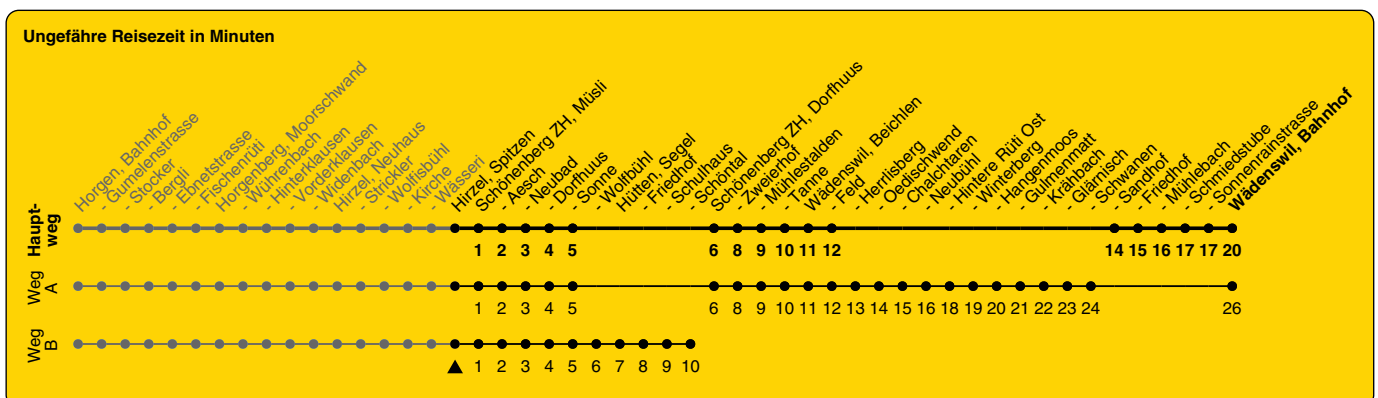

# 150

ZVV-Contact 0800 988 988 | zvv.ch

Zum Live-Fahrplan

Spitzen

## Richtung Wädenswil, Bahnhof

h	Montag - Freitag	Samstag	Sonn- und Feiertag
5			
6		58A	
7	04	58A	58A
8	04 58B	58A	58A
9		58A	58A
10		58A	58A
11	04	58A	58A
12	04	58A	58A
13	04 58B	58A	58A
14		58A	58A
15		58A	58A
16	04	58A	58A
17	04	58A	58A
18	04	58A	58A
19	04B	58A	58A
20			
21			
22			
23			
0			

A) fährt Weg A      B) fährt Weg B

Als Feiertage gelten: 25./26. Dez., 1./2. Jan., Karfreitag, Ostermontag, 1. Mai, Auffahrt, Pfingstmontag, 1. Aug.

Gültig ab 10.12.2023 bis 14.12.2024

GEMEINSAM VORWÄRTS.