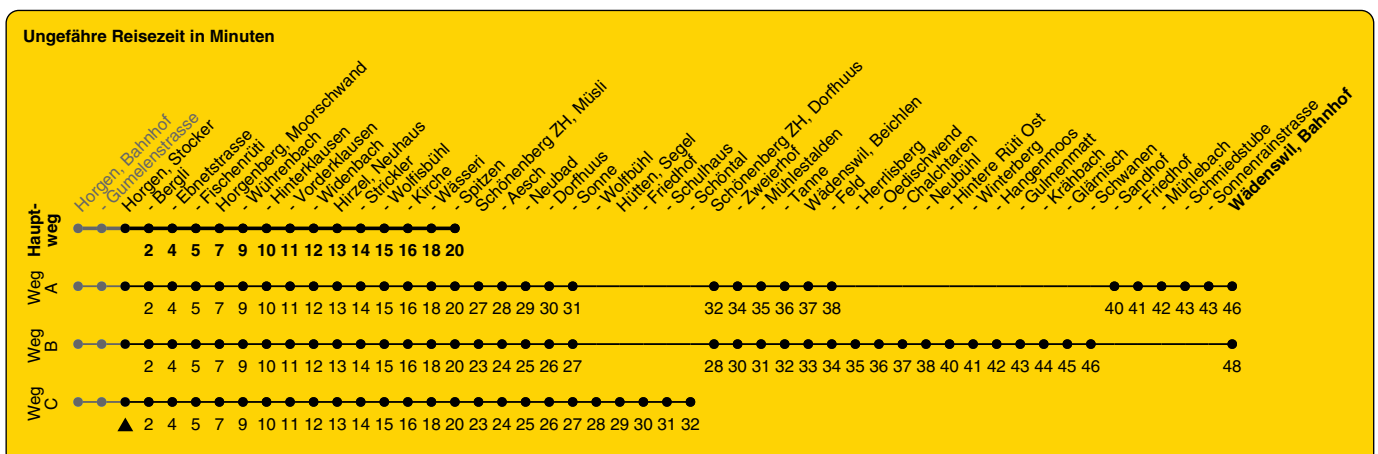

150

ZVV-Contact 0800 988 988 | zvv.ch

Zum Live-Fahrplan

Stocker

Richtung Hirzel, Spitzen

via Horgenberg

h	Montag - Freitag	Samstag	Sonn- und Feiertag
5			
6	36A	36B	
7	06 36A	36B	36B
8	06b 36C	36B	36B
9	36	36B	36B
10	36A	36B	36B
11	36A	36B	36B
12	36A	36B	36B
13	36C	36B	36B
14	36	36B	36B
15	42A	36B	36B
16	42A	36B	36B
17	12 42A	36B	36B
18	12 42C	36B	36B
19	12 36	36B	36B
20	36	36	36
21	36	36	36
22	36	36	36
23	36	36	36
0	44a	44	

a) Freitag A) fährt Weg A B) fährt Weg B C) fährt Weg C b) bis Horgen, Fischenrüti

Als Feiertage gelten: 25./26. Dez., 1./2. Jan., Karfreitag, Ostermontag, 1. Mai, Auffahrt, Pfingstmontag, 1. Aug.

Gültig ab 10.12.2023 bis 14.12.2024