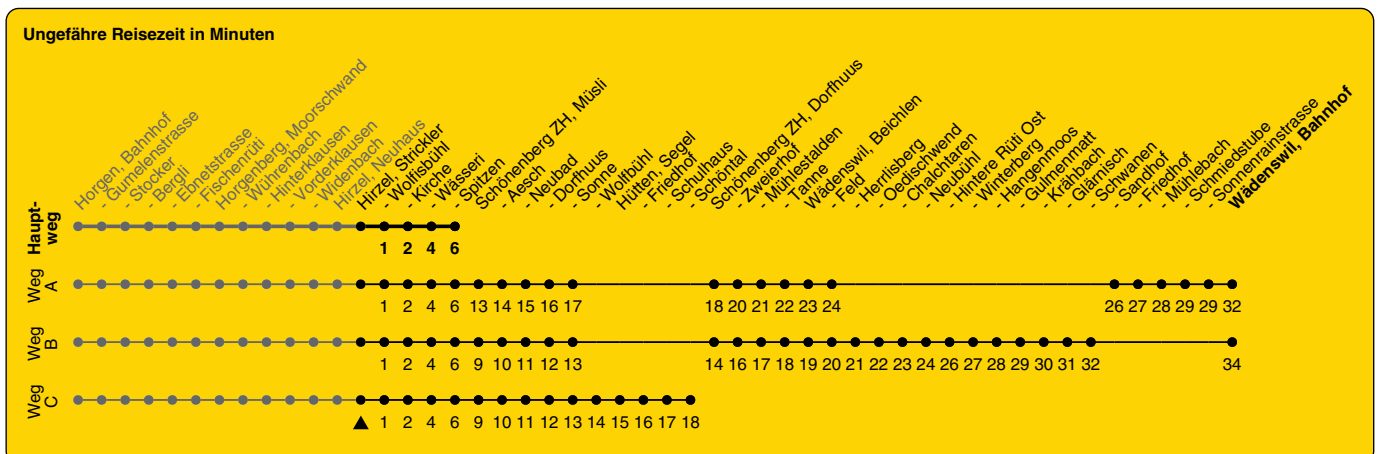

150

ZVV-Contact 0800 988 988 | zvv.ch

Zum Live-Fahrplan

Strickler

Richtung Hirzel, Spitzen

h	Montag - Freitag	Samstag	Sonn- und Feiertag
5			
6	50A	50B	
7	20 50A	50B	50B
8	50C	50B	50B
9	50	50B	50B
10	50A	50B	50B
11	50A	50B	50B
12	50A	50B	50B
13	50C	50B	50B
14	50	50B	50B
15	56A	50B	50B
16	56A	50B	50B
17	26 56A	50B	50B
18	26 56C	50B	50B
19	26 50	50B	50B
20	50	50	50
21	50	50	50
22	50	50	50
23	50	50	50
0	58a	58	

a) Freitag A) fährt Weg A B) fährt Weg B C) fährt Weg C

Als Feiertage gelten: 25./26. Dez., 1./2. Jan., Karfreitag, Ostermontag, 1. Mai, Auffahrt, Pfingstmontag, 1. Aug.

Gültig ab 10.12.2023 bis 14.12.2024