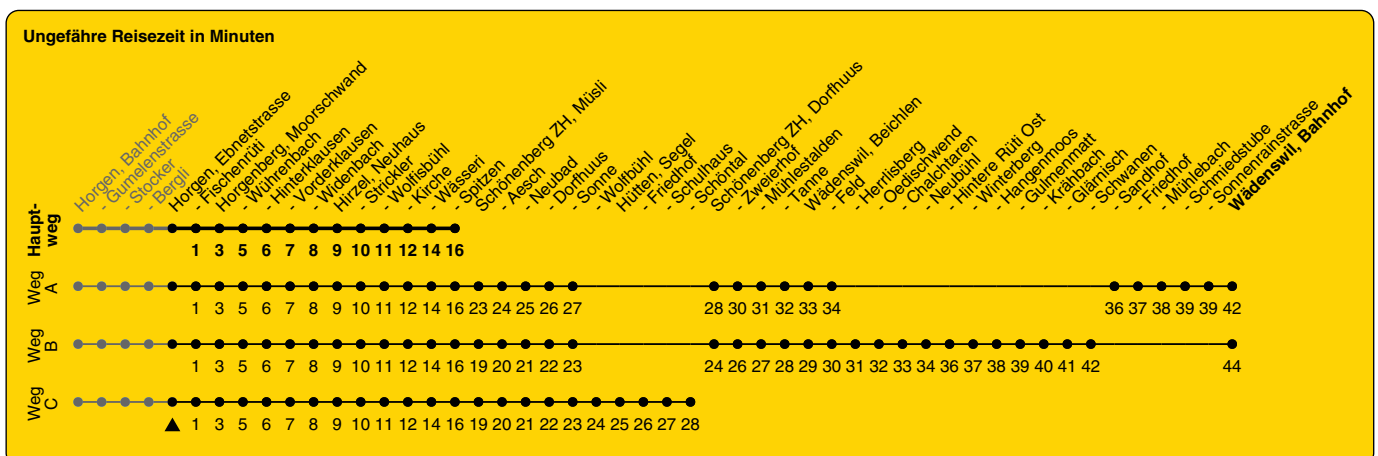

150

ZVV-Contact 0800 988 988 | zvv.ch

Zum Live-Fahrplan

Ebnetstrasse

Richtung Hirzel, Spitzen

via Horgenberg

| h | Montag - Freitag | Samstag | Sonn- und Feiertag |
|----|------------------|---------|--------------------|
| 5 | | | |
| 6 | 40A | 40B | |
| 7 | 10 40A | 40B | 40B |
| 8 | 10b 40C | 40B | 40B |
| 9 | 40 | 40B | 40B |
| 10 | 40A | 40B | 40B |
| 11 | 40A | 40B | 40B |
| 12 | 40A | 40B | 40B |
| 13 | 40C | 40B | 40B |
| 14 | 40 | 40B | 40B |
| 15 | 46A | 40B | 40B |
| 16 | 46A | 40B | 40B |
| 17 | 16 46A | 40B | 40B |
| 18 | 16 46C | 40B | 40B |
| 19 | 16 40 | 40B | 40B |
| 20 | 40 | 40 | 40 |
| 21 | 40 | 40 | 40 |
| 22 | 40 | 40 | 40 |
| 23 | 40 | 40 | 40 |
| 0 | 48a | 48 | |

a) Freitag A) fährt Weg A B) fährt Weg B C) fährt Weg C b) bis Horgen, Fischenrüti

Als Feiertage gelten: 25./26. Dez., 1./2. Jan., Karfreitag, Ostermontag, 1. Mai, Auffahrt, Pfingstmontag, 1. Aug.

Gültig ab 10.12.2023 bis 14.12.2024