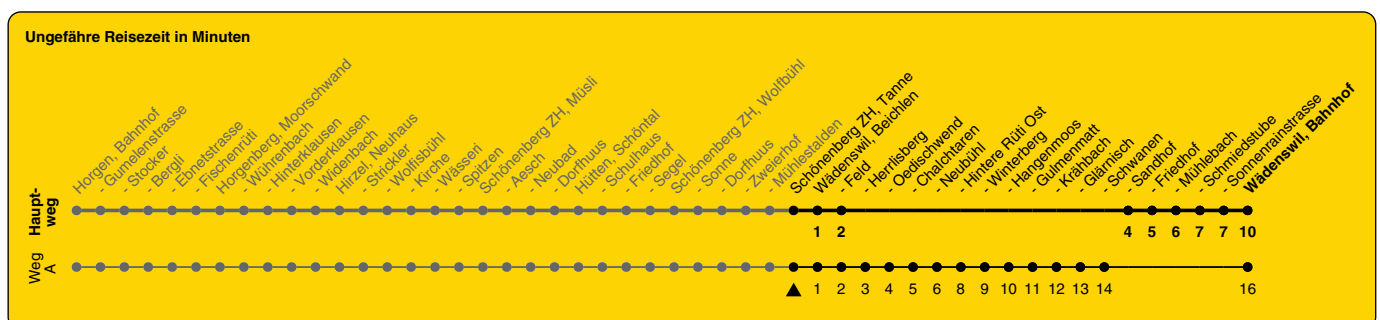

150

ZVV-Contact 0800 988 988 | zvv.ch

Zum Live-Fahrplan

Tanne

Richtung Wädenswil, Bahnhof

h	Montag - Freitag	Samstag	Sonn- und Feiertag
5			
6	14		
7	14	08A	08A
8	14	08A	08A
9		08A	08A
10		08A	08A
11	14	08A	08A
12	14	08A	08A
13	14	08A	08A
14		08A	08A
15		08A	08A
16	14	08A	08A
17	14	08A	08A
18	14	08A	08A
19		08A	08A
20		08A	08A
21			
22			
23			
0			

A) fährt Weg A

Als Feiertage gelten: 25./26. Dez., 1./2. Jan., Karfreitag, Ostermontag, 1. Mai, Auffahrt, Pfingstmontag, 1. Aug.

Gültig ab 10.12.2023 bis 14.12.2024

GEMEINSAM VORWÄRTS.

13.04.2024