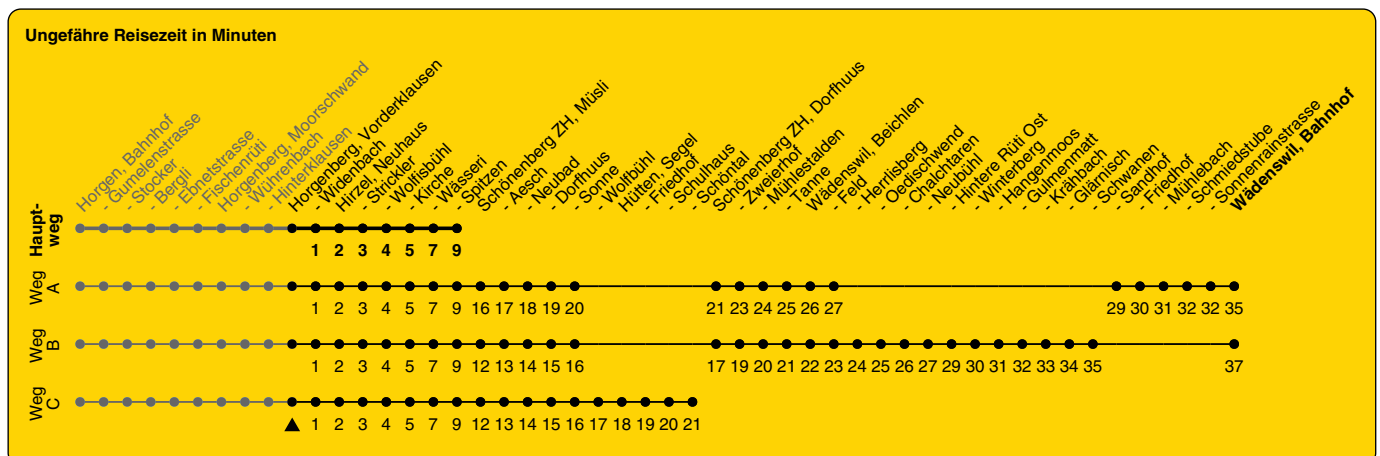

150

ZVV-Contact 0800 988 988 | zvv.ch

Zum Live-Fahrplan

Vorderklausen

Richtung Hirzel, Spitzen

h	Montag - Freitag	Samstag	Sonn- und Feiertag
5			
6	47A	47B	
7	17 47A	47B	47B
8	47C	47B	47B
9	47	47B	47B
10	47A	47B	47B
11	47A	47B	47B
12	47A	47B	47B
13	47C	47B	47B
14	47	47B	47B
15	53A	47B	47B
16	53A	47B	47B
17	23 53A	47B	47B
18	23 53C	47B	47B
19	23 47	47B	47B
20	47	47	47
21	47	47	47
22	47	47	47
23	47	47	47
0	55a	55	

a) Freitag A) fährt Weg A B) fährt Weg B C) fährt Weg C

Als Feiertage gelten: 25./26. Dez., 1./2. Jan., Karfreitag, Ostermontag, 1. Mai, Auffahrt, Pfingstmontag, 1. Aug.

Gültig ab 10.12.2023 bis 14.12.2024