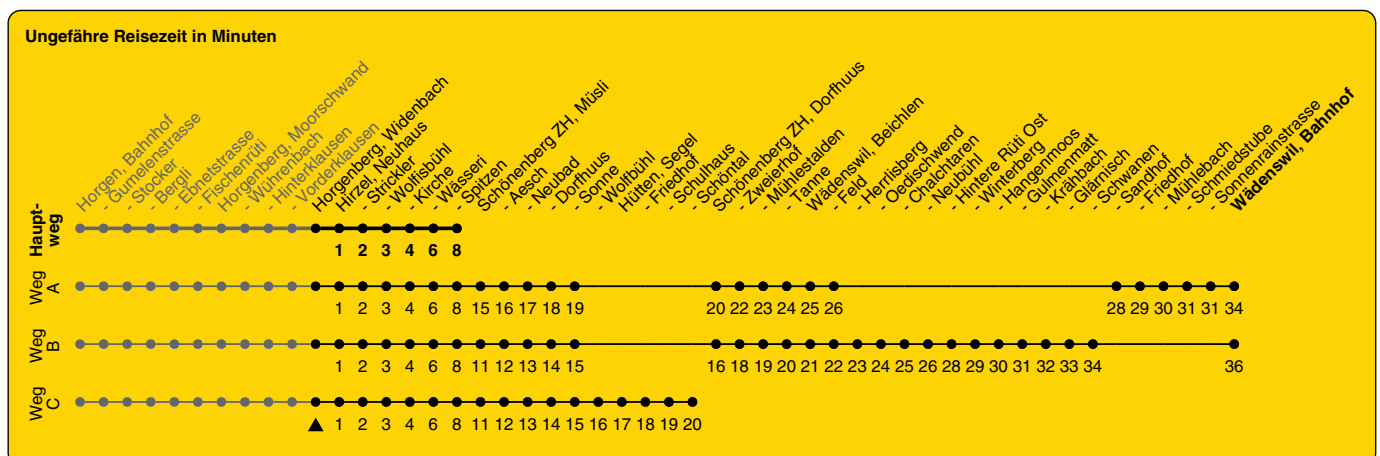

## Richtung Hirzel, Spitzen

h	Montag - Freitag	Samstag	Sonn- und Feiertag
5			
6	48A	48B	
7	18 48A	48B	48B
8	48C	48B	48B
9	48	48B	48B
10	48A	48B	48B
11	48A	48B	48B
12	48A	48B	48B
13	48C	48B	48B
14	48	48B	48B
15	54A	48B	48B
16	54A	48B	48B
17	24 54A	48B	48B
18	24 54C	48B	48B
19	24 48	48B	48B
20	48	48	48
21	48	48	48
22	48	48	48
23	48	48	48
0	56a	56	

a) Freitag    A) fährt Weg A    B) fährt Weg B    C) fährt Weg C

Als Feiertage gelten: 25./26. Dez., 1./2. Jan., Karfreitag, Ostermontag, 1. Mai, Auffahrt, Pfingstmontag, 1. Aug.

Gültig ab 10.12.2023 bis 14.12.2024