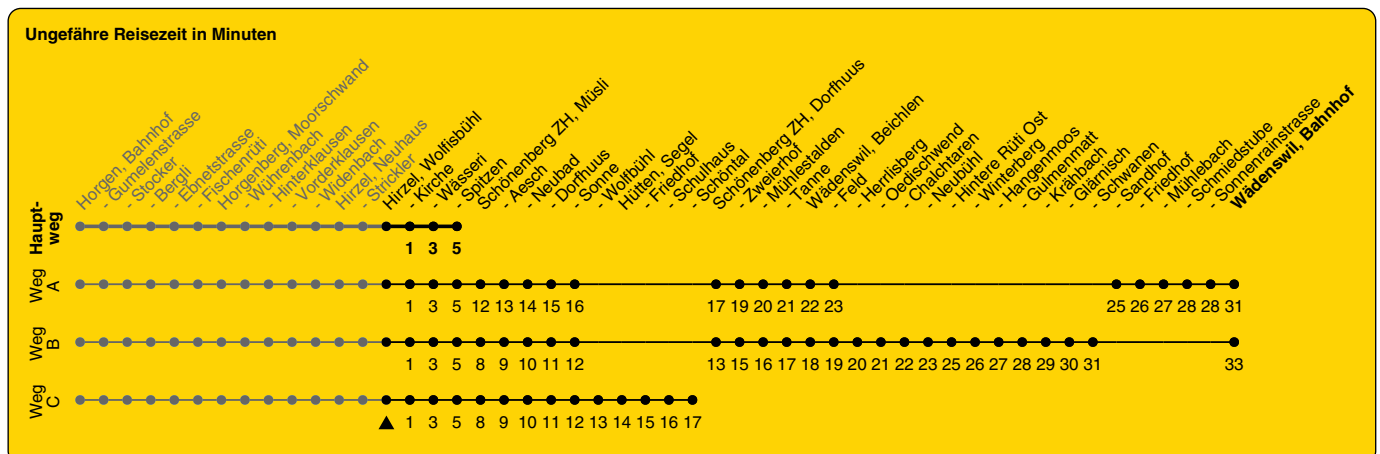

150

ZVV-Contact 0800 988 988 | zvv.ch

Zum Live-Fahrplan

Wolfisbühl

Richtung Hirzel, Spitzen

h	Montag - Freitag	Samstag	Sonn- und Feiertag
5			
6	51A	51B	
7	21 51A	51B	51B
8	51C	51B	51B
9	51	51B	51B
10	51A	51B	51B
11	51A	51B	51B
12	51A	51B	51B
13	51C	51B	51B
14	51	51B	51B
15	57A	51B	51B
16	57A	51B	51B
17	27 57A	51B	51B
18	27 57C	51B	51B
19	27 51	51B	51B
20	51	51	51
21	51	51	51
22	51	51	51
23	51	51	51
0	59a	59	

a) Freitag A) fährt Weg A B) fährt Weg B C) fährt Weg C

Als Feiertage gelten: 25./26. Dez., 1./2. Jan., Karfreitag, Ostermontag, 1. Mai, Auffahrt, Pfingstmontag, 1. Aug.

Gültig ab 10.12.2023 bis 14.12.2024