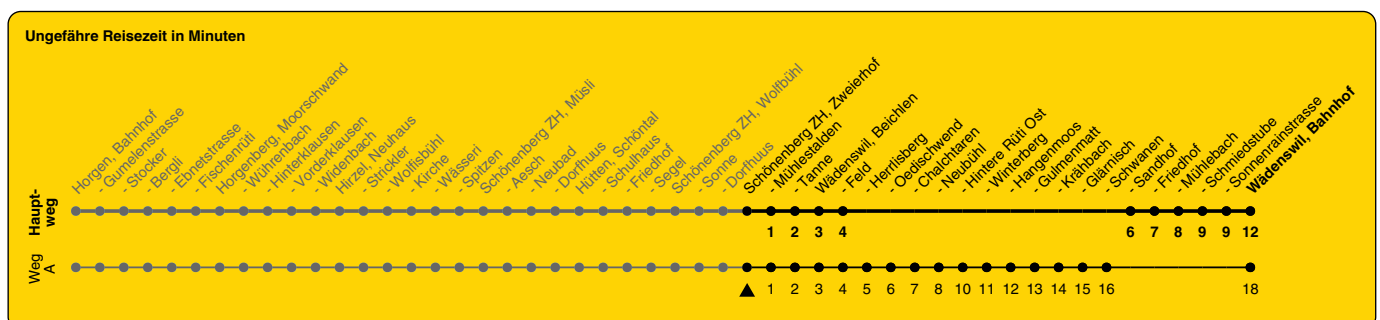

150

ZVV-Contact 0800 988 988 | zvv.ch

Zum Live-Fahrplan

Zweierhof

Richtung Wädenswil, Bahnhof

h	Montag - Freitag	Samstag	Sonn- und Feiertag
5			
6	12		
7	12	06A	06A
8	12	06A	06A
9		06A	06A
10		06A	06A
11	12	06A	06A
12	12	06A	06A
13	12	06A	06A
14		06A	06A
15		06A	06A
16	12	06A	06A
17	12	06A	06A
18	12	06A	06A
19		06A	06A
20		06A	06A
21			
22			
23			
0			

A) fährt Weg A

Als Feiertage gelten: 25./26. Dez., 1./2. Jan., Karfreitag, Ostermontag, 1. Mai, Auffahrt, Pfingstmontag, 1. Aug.

Gültig ab 10.12.2023 bis 14.12.2024

GEMEINSAM VORWÄRTS.

13.04.2024