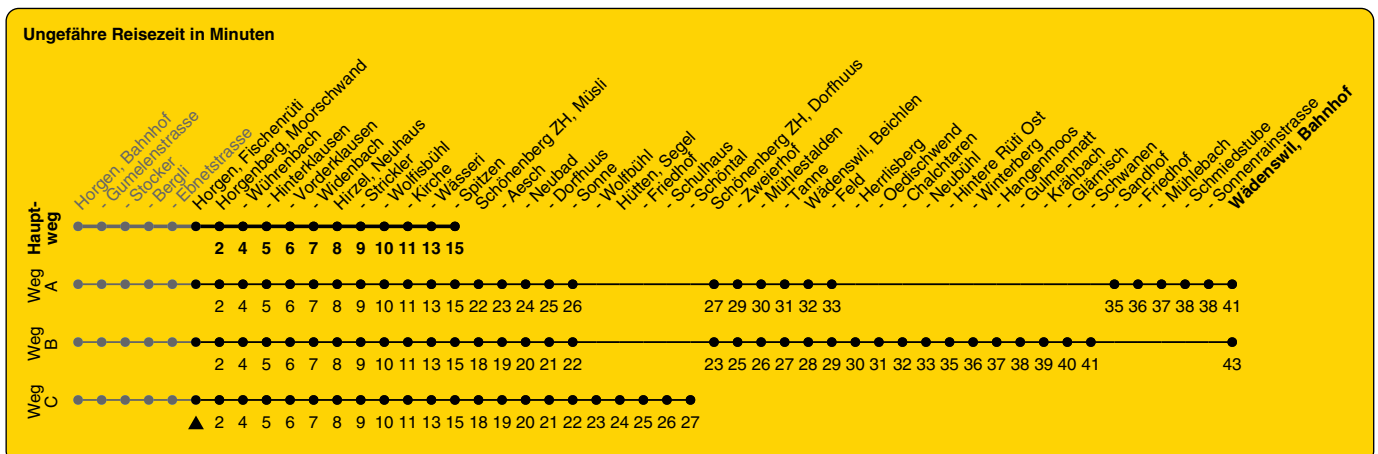

# 150

ZVV-Contact 0800 988 988 | zvv.ch

Zum Live-Fahrplan

Fischenrüti

## Richtung Hirzel, Spitzen

via Horgenberg

h	Montag - Freitag	Samstag	Sonn- und Feiertag
5			
6	41A	41B	
7	11 41A	41B	41B
8	41C	41B	41B
9	41	41B	41B
10	41A	41B	41B
11	41A	41B	41B
12	41A	41B	41B
13	41C	41B	41B
14	41	41B	41B
15	47A	41B	41B
16	47A	41B	41B
17	17 47A	41B	41B
18	17 47C	41B	41B
19	17 41	41B	41B
20	41	41	41
21	41	41	41
22	41	41	41
23	41	41	41
0	49a	49	

a) Freitag    A) fährt Weg A    B) fährt Weg B    C) fährt Weg C

Als Feiertage gelten: 25./26. Dez., 1./2. Jan., Karfreitag, Ostermontag, 1. Mai, Auffahrt, Pfingstmontag, 1. Aug.

Gültig ab 10.12.2023 bis 14.12.2024