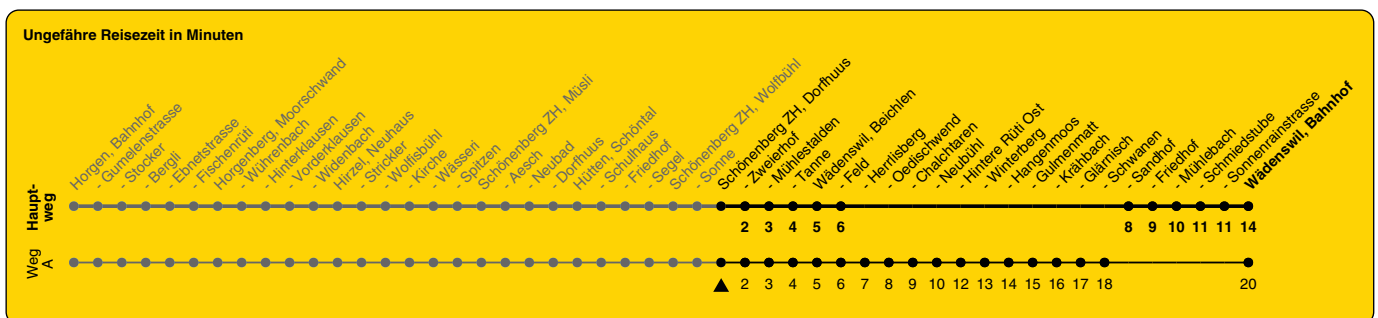

150

ZVV-Contact 0800 988 988 | zvv.ch

Zum Live-Fahrplan

Dorhuus

Richtung Wädenswil, Bahnhof

h	Montag - Freitag	Samstag	Sonn- und Feiertag
5			
6	10		
7	10	04A	04A
8	10	04A	04A
9		04A	04A
10		04A	04A
11	10	04A	04A
12	10	04A	04A
13	10	04A	04A
14		04A	04A
15		04A	04A
16	10	04A	04A
17	10	04A	04A
18	10	04A	04A
19		04A	04A
20		04A	04A
21			
22			
23			
0			

A) fährt Weg A

Als Feiertage gelten: 25./26. Dez., 1./2. Jan., Karfreitag, Ostermontag, 1. Mai, Auffahrt, Pfingstmontag, 1. Aug.

Gültig ab 10.12.2023 bis 14.12.2024

GEMEINSAM VORWÄRTS.

13.04.2024