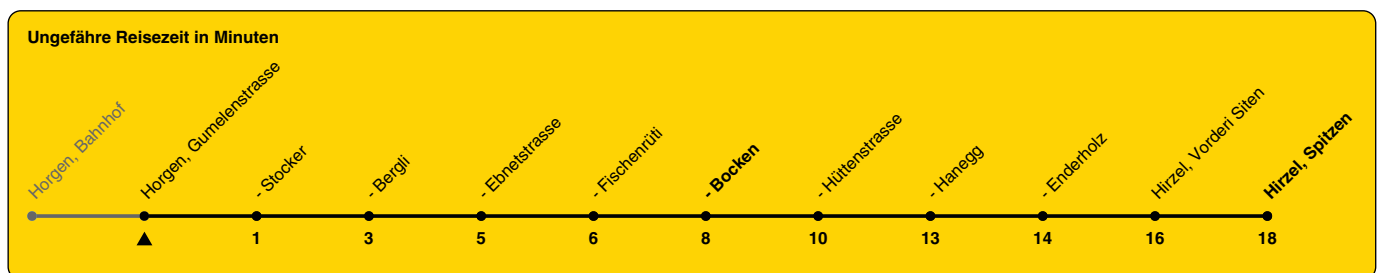

155

ZVV-Contact 0800 988 988 | zvv.ch

Zum Live-Fahrplan

Gumelenstrasse

Richtung Hirzel, Spitzen

via Bocken

h	Montag - Freitag	Samstag	Sonn- und Feiertag
5			
6			
7		11	
8		11	11
9	11	11	11
10	11	11	11
11	11	11	11
12	11	11	11
13	11	11	11
14	11	11	11
15	11	11	11
16	11	11	11
17		11	11
18		11	11
19		11	11
20	11	11	11
21	11	11	11
22			
23			
0			

Als Feiertage gelten: 25./26. Dez., 1./2. Jan., Karfreitag, Ostermontag, 1. Mai, Auffahrt, Pfingstmontag, 1. Aug.

Gültig ab 10.12.2023 bis 14.12.2024

GEMEINSAM VORWÄRTS.

01.12.2023