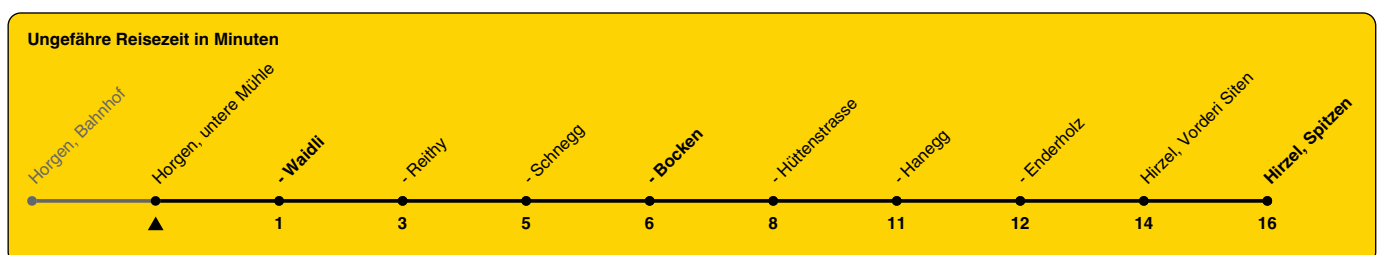

155

ZVV-Contact 0800 988 988 | zvv.ch

Zum Live-Fahrplan

untere Mühle

Richtung **Hirzel, Spitzen**

via **Waidli, Bocken**

h	Montag - Freitag	Samstag	Sonn- und Feiertag
5			
6	11		
7	11		
8	11		
9			
10			
11			
12			
13			
14			
15			
16			
17	11		
18	11		
19	11		
20			
21			
22			
23			
0			

Als Feiertage gelten: 25./26. Dez., 1./2. Jan., Karfreitag, Ostermontag, 1. Mai, Auffahrt, Pfingstmontag, 1. Aug.

Gültig ab 10.12.2023 bis 14.12.2024

GEMEINSAM VORWÄRTS.

01.12.2023