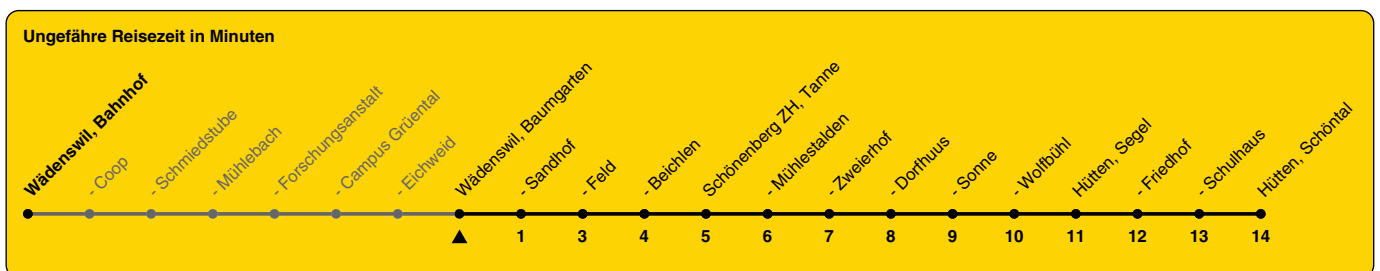

160

ZVV-Contact 0800 988 988 | zvv.ch

Zum Live-Fahrplan

Baumgarten

Richtung **Hütten, Schöntal**

h	Montag - Freitag	Samstag	Sonn- und Feiertag
5			
6	49		
7	19 51	19	
8	19 51	19	19
9	19 49	19	19
10	19 49	19	19
11	19 49	19	19
12	19 49	19	19
13	19 49	19	19
14	19 49	19	19
15	19 49	19	19
16	19 49	19	19
17	19 49	19	19
18	19 49	19	19
19	19 49	19	19
20	19 49	19	19
21	19 49	19	19
22	19	19	19
23	19	19	19
0	19	19	

Als Feiertage gelten: 25./26. Dez., 1./2. Jan., Karfreitag, Ostermontag, 1. Mai, Auffahrt, Pfingstmontag, 1. Aug.

Gültig ab 10.12.2023 bis 14.12.2024

GEMEINSAM VORWÄRTS.

04.01.2024