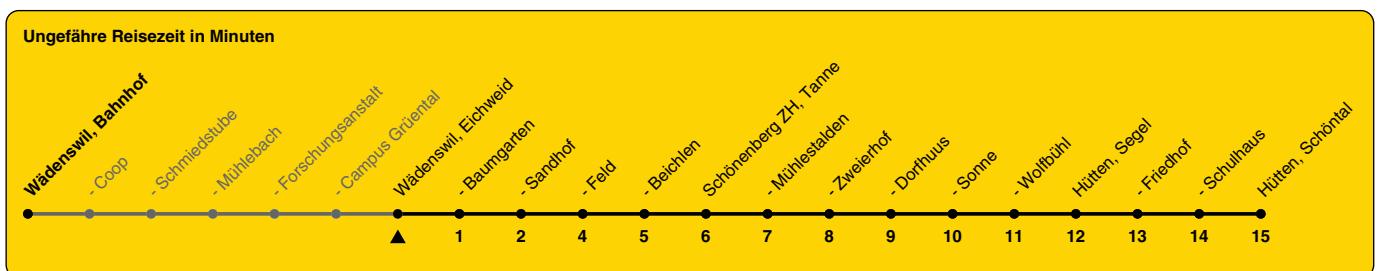

160

ZVV-Contact 0800 988 988 | zvv.ch

Zum Live-Fahrplan

Eichweid

Richtung **Hütten, Schöntal**

| h | Montag - Freitag | Samstag | Sonn- und Feiertag |
|----|------------------|---------|--------------------|
| 5 | | | |
| 6 | | | |
| 7 | 50 | | |
| 8 | 50 | | |
| 9 | | | |
| 10 | | | |
| 11 | | | |
| 12 | | | |
| 13 | | | |
| 14 | | | |
| 15 | | | |
| 16 | | | |
| 17 | | | |
| 18 | | | |
| 19 | | | |
| 20 | | | |
| 21 | | | |
| 22 | | | |
| 23 | | | |
| 0 | | | |

Als Feiertage gelten: 25./26. Dez., 1./2. Jan., Karfreitag, Ostermontag, 1. Mai, Auffahrt, Pfingstmontag, 1. Aug.

Gültig ab 10.12.2023 bis 14.12.2024

GEMEINSAM VORWÄRTS.

01.12.2023