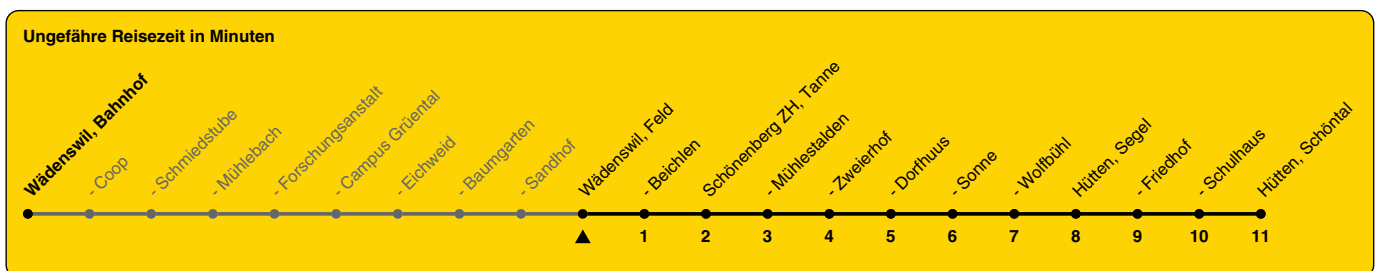

# 160

ZVV-Contact 0800 988 988 | zvv.ch

Zum Live-Fahrplan

Feld

## Richtung **Hütten, Schöntal**

h	Montag - Freitag	Samstag	Sonn- und Feiertag
5			
6	52		
7	22 54	22	
8	22 54	22	22
9	22 52	22	22
10	22 52	22	22
11	22 52	22	22
12	22 52	22	22
13	22 52	22	22
14	22 52	22	22
15	22 52	22	22
16	22 52	22	22
17	22 52	22	22
18	22 52	22	22
19	22 52	22	22
20	22 52	22	22
21	22 52	22	22
22	22	22	22
23	22	22	22
0	22	22	

Als Feiertage gelten: 25./26. Dez., 1./2. Jan., Karfreitag, Ostermontag, 1. Mai, Auffahrt, Pfingstmontag, 1. Aug.

Gültig ab 10.12.2023 bis 14.12.2024

GEMEINSAM VORWÄRTS.

04.01.2024