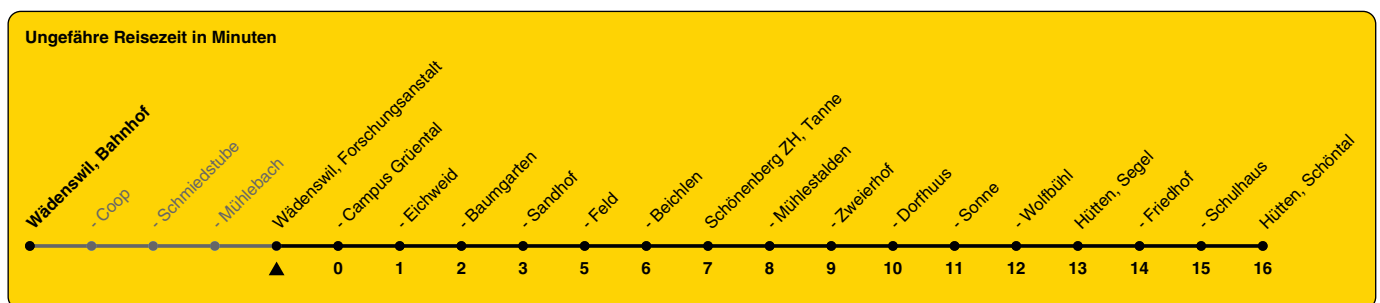

160

ZVV-Contact 0800 988 988 | zvv.ch

Zum Live-Fahrplan

Forschungsanstalt

Richtung **Hütten, Schöntal**

h	Montag - Freitag	Samstag	Sonn- und Feiertag
5			
6			
7	49		
8	49		
9			
10			
11			
12			
13			
14			
15			
16			
17			
18			
19			
20			
21			
22			
23			
0			

Als Feiertage gelten: 25./26. Dez., 1./2. Jan., Karfreitag, Ostermontag, 1. Mai, Auffahrt, Pfingstmontag, 1. Aug.

Gültig ab 10.12.2023 bis 14.12.2024

GEMEINSAM VORWÄRTS.

01.12.2023