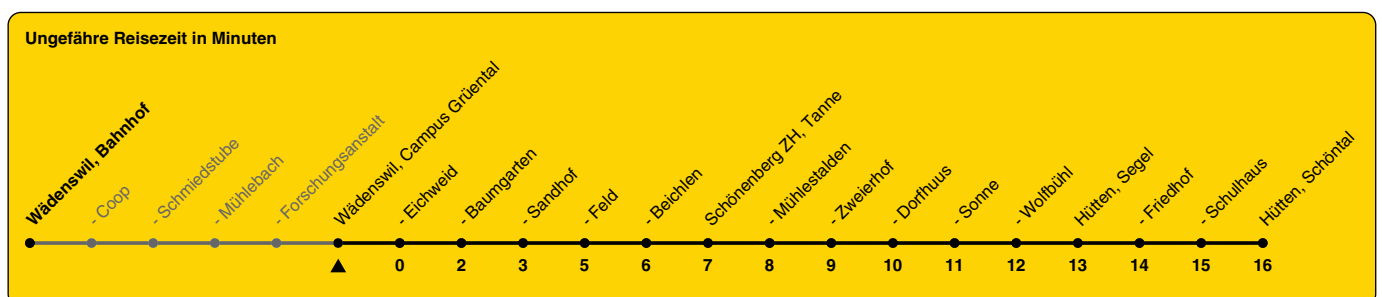

160

ZVV-Contact 0800 988 988 | zvv.ch

Zum Live-Fahrplan

Campus Grüental

Richtung **Hütten, Schöntal**

h	Montag - Freitag	Samstag	Sonn- und Feiertag
5			
6			
7	49		
8	49		
9			
10			
11			
12			
13			
14			
15			
16			
17			
18			
19			
20			
21			
22			
23			
0			

Als Feiertage gelten: 25./26. Dez., 1./2. Jan., Karfreitag, Ostermontag, 1. Mai, Auffahrt, Pfingstmontag, 1. Aug.

Gültig ab 10.12.2023 bis 14.12.2024

GEMEINSAM VORWÄRTS.

01.12.2023