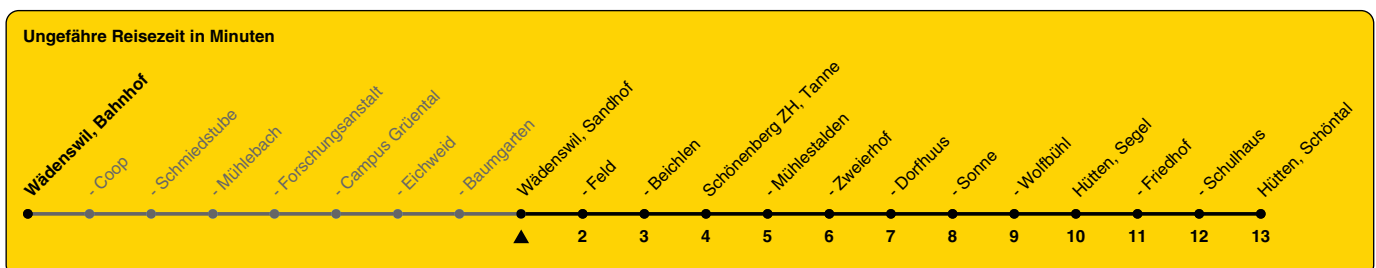

160

ZVV-Contact 0800 988 988 | zvv.ch

Zum Live-Fahrplan

Sandhof

Richtung **Hütten, Schöntal**

h	Montag - Freitag	Samstag	Sonn- und Feiertag
5			
6	50		
7	20 52	20	
8	20 52	20	20
9	20 50	20	20
10	20 50	20	20
11	20 50	20	20
12	20 50	20	20
13	20 50	20	20
14	20 50	20	20
15	20 50	20	20
16	20 50	20	20
17	20 50	20	20
18	20 50	20	20
19	20 50	20	20
20	20 50	20	20
21	20 50	20	20
22	20	20	20
23	20	20	20
0	20	20	

Als Feiertage gelten: 25./26. Dez., 1./2. Jan., Karfreitag, Ostermontag, 1. Mai, Auffahrt, Pfingstmontag, 1. Aug.

Gültig ab 10.12.2023 bis 14.12.2024

GEMEINSAM VORWÄRTS.

04.01.2024