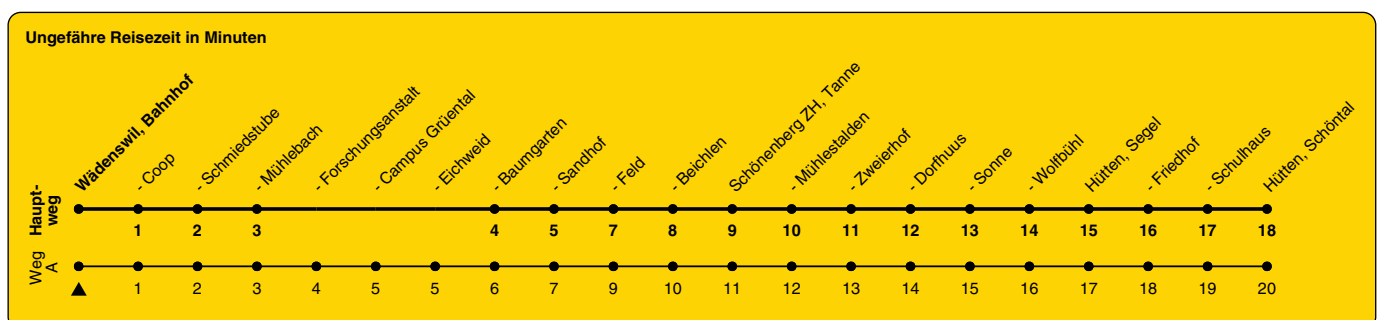

160

ZVV-Contact 0800 988 988 | zvv.ch

Zum Live-Fahrplan

Bahnhof

Richtung **Hütten, Schöntal**

h	Montag - Freitag	Samstag	Sonn- und Feiertag
5			
6	45		
7	15 45A	15	
8	15 45A	15	15
9	15 45	15	15
10	15 45	15	15
11	15 45	15	15
12	15 45	15	15
13	15 45	15	15
14	15 45	15	15
15	15 45	15	15
16	15 45	15	15
17	15 45	15	15
18	15 45	15	15
19	15 45	15	15
20	15 45	15	15
21	15 45	15	15
22	15	15	15
23	15	15	15
0	15	15	

A) fährt Weg A

Als Feiertage gelten: 25./26. Dez., 1./2. Jan., Karfreitag, Ostermontag, 1. Mai, Auffahrt, Pfingstmontag, 1. Aug.

Gültig ab 10.12.2023 bis 14.12.2024

GEMEINSAM VORWÄRTS.

04.01.2024