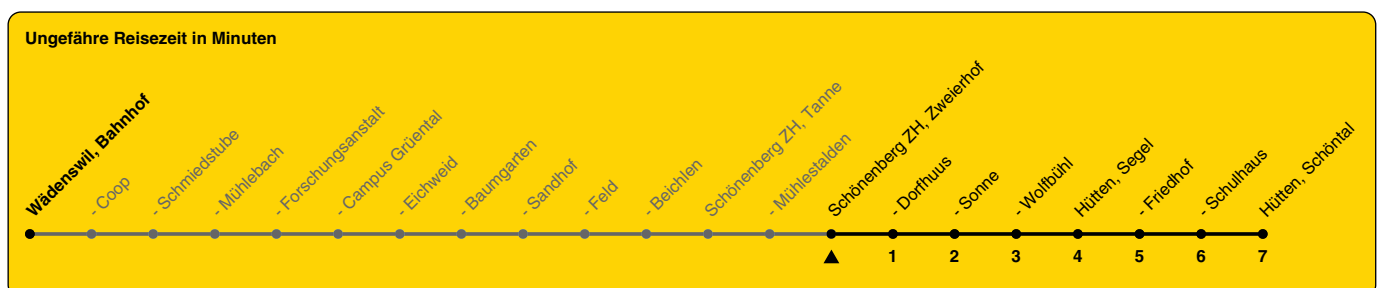

160

ZVV-Contact 0800 988 988 | zvv.ch

Zum Live-Fahrplan

Zweierhof

Richtung **Hütten, Schöntal**

h	Montag - Freitag	Samstag	Sonn- und Feiertag
5			
6	56		
7	26 58	26	
8	26 58	26	26
9	26 56	26	26
10	26 56	26	26
11	26 56	26	26
12	26 56	26	26
13	26 56	26	26
14	26 56	26	26
15	26 56	26	26
16	26 56	26	26
17	26 56	26	26
18	26 56	26	26
19	26 56	26	26
20	26 56	26	26
21	26 56	26	26
22	26	26	26
23	26	26	26
0	26	26	

Als Feiertage gelten: 25./26. Dez., 1./2. Jan., Karfreitag, Ostermontag, 1. Mai, Auffahrt, Pfingstmontag, 1. Aug.

Gültig ab 10.12.2023 bis 14.12.2024

GEMEINSAM VORWÄRTS.

04.01.2024