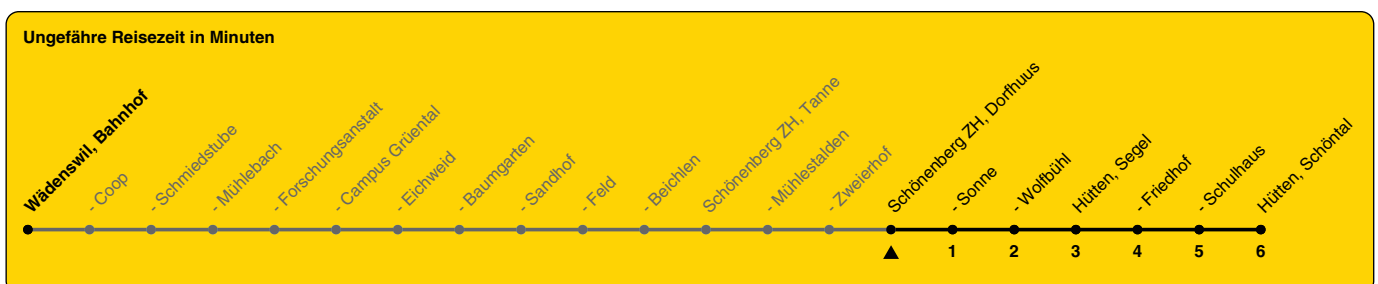

## Richtung **Hütten, Schöntal**

| h  | Montag - Freitag | Samstag | Sonn- und Feiertag |
|----|------------------|---------|--------------------|
| 5  |                  |         |                    |
| 6  | 57               |         |                    |
| 7  | 27 59            | 27      |                    |
| 8  | 27 59            | 27      | 27                 |
| 9  | 27 57            | 27      | 27                 |
| 10 | 27 57            | 27      | 27                 |
| 11 | 27 57            | 27      | 27                 |
| 12 | 27 57            | 27      | 27                 |
| 13 | 27 57            | 27      | 27                 |
| 14 | 27 57            | 27      | 27                 |
| 15 | 27 57            | 27      | 27                 |
| 16 | 27 57            | 27      | 27                 |
| 17 | 27 57            | 27      | 27                 |
| 18 | 27 57            | 27      | 27                 |
| 19 | 27 57            | 27      | 27                 |
| 20 | 27 57            | 27      | 27                 |
| 21 | 27 57            | 27      | 27                 |
| 22 | 27               | 27      | 27                 |
| 23 | 27               | 27      | 27                 |
| 0  | 27               | 27      |                    |

Als Feiertage gelten: 25./26. Dez., 1./2. Jan., Karfreitag, Ostermontag, 1. Mai, Auffahrt, Pfingstmontag, 1. Aug.

Gültig ab 10.12.2023 bis 14.12.2024

GEMEINSAM VORWÄRTS.

04.01.2024