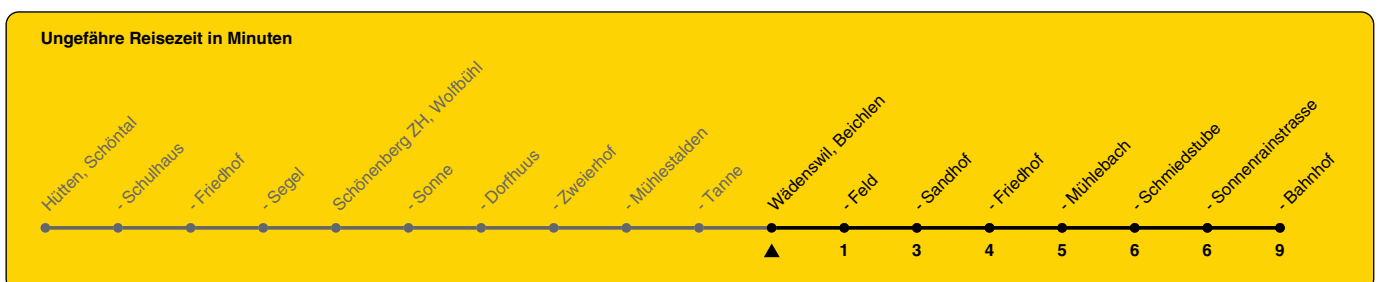

160

ZVV-Contact 0800 988 988 | zvv.ch

Zum Live-Fahrplan

Beichlen

Richtung Wädenswil, Bahnhof

h	Montag - Freitag	Samstag	Sonn- und Feiertag
5	34		
6	04 34	04	
7	04 34	04	
8	04 34	04	04
9	04 34	04	04
10	04 34	04	04
11	04 34	04	04
12	04 34	04	04
13	04 34	04	04
14	04 34	04	04
15	04 34	04	04
16	04 34	04	04
17	04 34	04	04
18	04 34	04	04
19	04 34	04	04
20	04 34	04	04
21	04	04	04
22	04	04	04
23	04	04	04
0	04	04	

Als Feiertage gelten: 25./26. Dez., 1./2. Jan., Karfreitag, Ostermontag, 1. Mai, Auffahrt, Pfingstmontag, 1. Aug.

Gültig ab 10.12.2023 bis 14.12.2024

GEMEINSAM VORWÄRTS.

04.01.2024