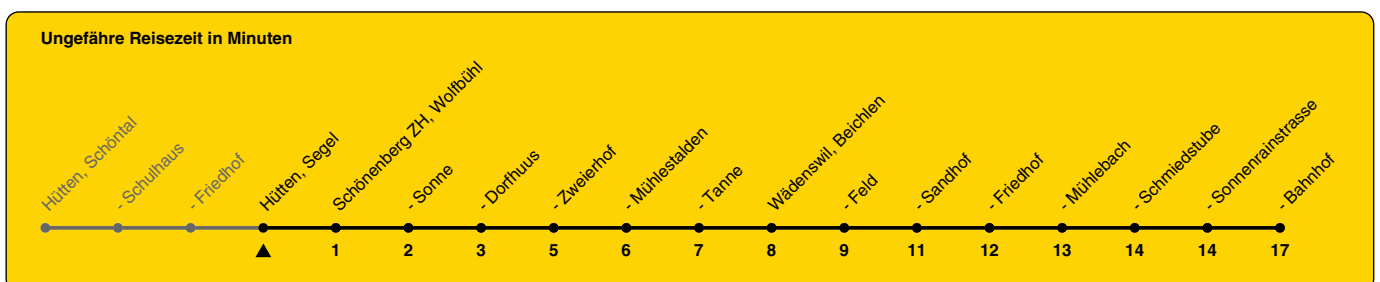

160

ZVV-Contact 0800 988 988 | zvv.ch

Zum Live-Fahrplan

Segel

Richtung Wädenswil, Bahnhof

h	Montag - Freitag	Samstag	Sonn- und Feiertag
5	26 56	56	
6	26 56	56	
7	26 56	56	56
8	26 56	56	56
9	26 56	56	56
10	26 56	56	56
11	26 56	56	56
12	26 56	56	56
13	26 56	56	56
14	26 56	56	56
15	26 56	56	56
16	26 56	56	56
17	26 56	56	56
18	26 56	56	56
19	26 56	56	56
20	26 56	56	56
21	56	56	56
22	56	56	56
23	56	56	
0			

Als Feiertage gelten: 25./26. Dez., 1./2. Jan., Karfreitag, Ostermontag, 1. Mai, Auffahrt, Pfingstmontag, 1. Aug.

Gültig ab 10.12.2023 bis 14.12.2024

GEMEINSAM VORWÄRTS.

04.01.2024