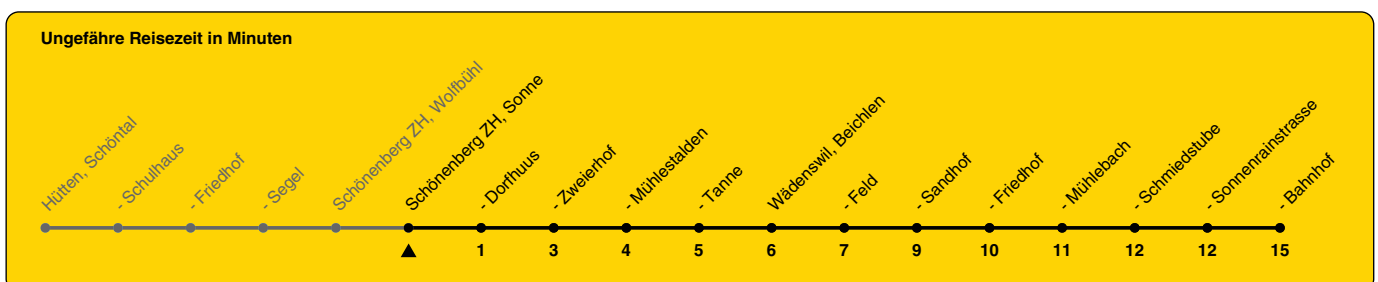

160

ZVV-Contact 0800 988 988 | zvv.ch

Zum Live-Fahrplan

Sonne

Richtung Wädenswil, Bahnhof

h	Montag - Freitag	Samstag	Sonn- und Feiertag
5	28 58	58	
6	28 58	58	
7	28 58	58	58
8	28 58	58	58
9	28 58	58	58
10	28 58	58	58
11	28 58	58	58
12	28 58	58	58
13	28 58	58	58
14	28 58	58	58
15	28 58	58	58
16	28 58	58	58
17	28 58	58	58
18	28 58	58	58
19	28 58	58	58
20	28 58	58	58
21	58	58	58
22	58	58	58
23	58	58	
0			

Als Feiertage gelten: 25./26. Dez., 1./2. Jan., Karfreitag, Ostermontag, 1. Mai, Auffahrt, Pfingstmontag, 1. Aug.

Gültig ab 10.12.2023 bis 14.12.2024

GEMEINSAM VORWÄRTS.

04.01.2024