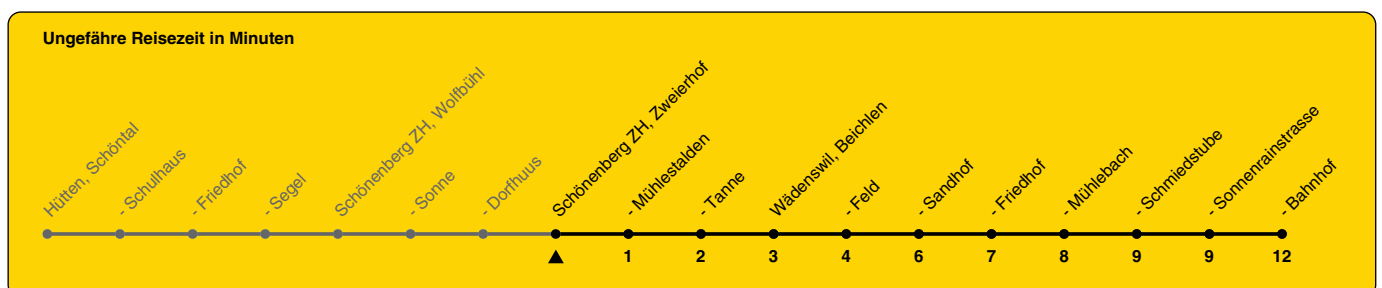

# 160

ZVV-Contact 0800 988 988 | zvv.ch

Zum Live-Fahrplan

Zweierhof

## Richtung **Wädenswil, Bahnhof**

h	Montag - Freitag	Samstag	Sonn- und Feiertag
5	31		
6	01 31	01	
7	01 31	01	
8	01 31	01	01
9	01 31	01	01
10	01 31	01	01
11	01 31	01	01
12	01 31	01	01
13	01 31	01	01
14	01 31	01	01
15	01 31	01	01
16	01 31	01	01
17	01 31	01	01
18	01 31	01	01
19	01 31	01	01
20	01 31	01	01
21	01	01	01
22	01	01	01
23	01	01	01
0	01	01	

Als Feiertage gelten: 25./26. Dez., 1./2. Jan., Karfreitag, Ostermontag, 1. Mai, Auffahrt, Pfingstmontag, 1. Aug.

Gültig ab 10.12.2023 bis 14.12.2024

GEMEINSAM VORWÄRTS.

04.01.2024