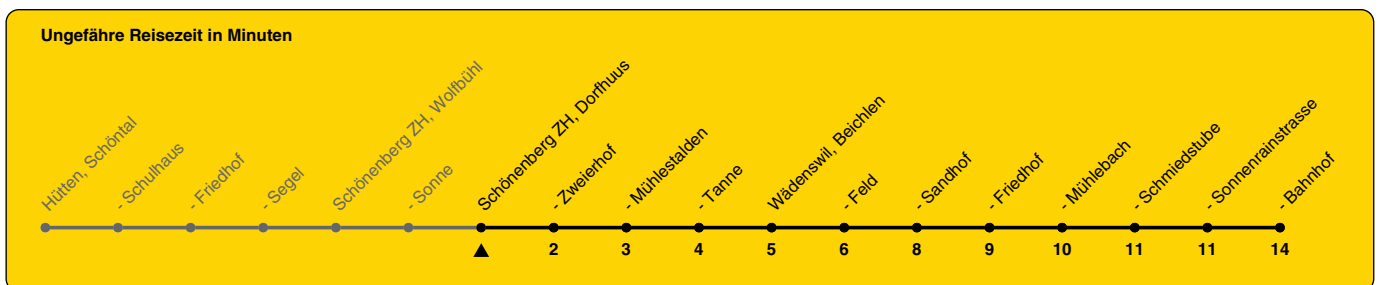

160

ZVV-Contact 0800 988 988 | zvv.ch

Zum Live-Fahrplan

Dorfhuus

Richtung Wädenswil, Bahnhof

h	Montag - Freitag	Samstag	Sonn- und Feiertag
5	29 59	59	
6	29 59	59	
7	29 59	59	59
8	29 59	59	59
9	29 59	59	59
10	29 59	59	59
11	29 59	59	59
12	29 59	59	59
13	29 59	59	59
14	29 59	59	59
15	29 59	59	59
16	29 59	59	59
17	29 59	59	59
18	29 59	59	59
19	29 59	59	59
20	29 59	59	59
21	59	59	59
22	59	59	59
23	59	59	
0			

Als Feiertage gelten: 25./26. Dez., 1./2. Jan., Karfreitag, Ostermontag, 1. Mai, Auffahrt, Pfingstmontag, 1. Aug.

Gültig ab 10.12.2023 bis 14.12.2024

GEMEINSAM VORWÄRTS.

04.01.2024