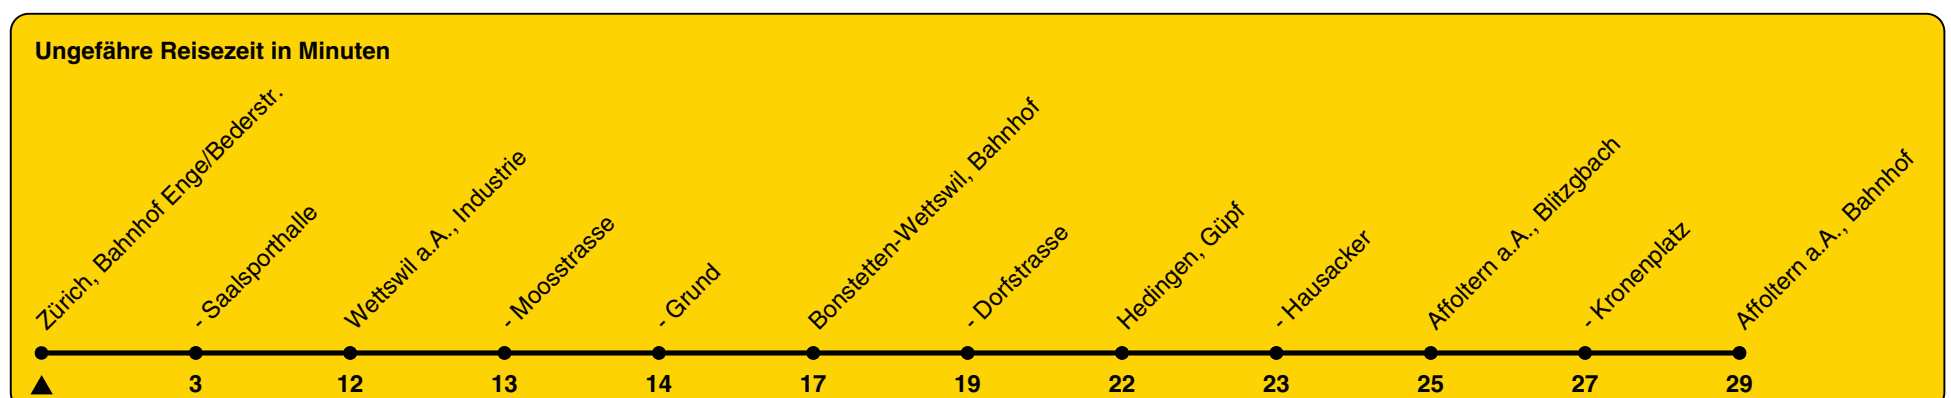

# 200

ZVV-Contact 0800 988 988 | zvv.ch

Zum Live-Fahrplan

Bahnhof Enge/Bederstrasse

## Richtung Affoltern a.A., Bahnhof

h	Montag - Freitag	Samstag	Sonn- und Feiertag
5			
6	22 52		
7	22 52	17	
8	22 52	17	
9	17 47	17 47	
10	17 47	17 47	03
11	17 47	17 47	03
12	17 47	17 47	03
13	17 47	17 47	03
14	17 47	17 47	03
15	17 47	17 47	03
16	17 47	17 47	03
17	17 47	17 47	03
18	17 47	17 47	03
19	17 47	17 47	03
20	17	17	03
21	03	03	03
22	03	03	03
23	03	03	03
0	03	03	03

Als Feiertage gelten: 25./26. Dez., 1./2. Jan., Karfreitag, Ostermontag, 1. Mai, Auffahrt, Pfingstmontag, 1. Aug.

Gültig von 10.12.2023 bis 14.12.2024

GEMEINSAM VORWÄRTS.

06.12.2023