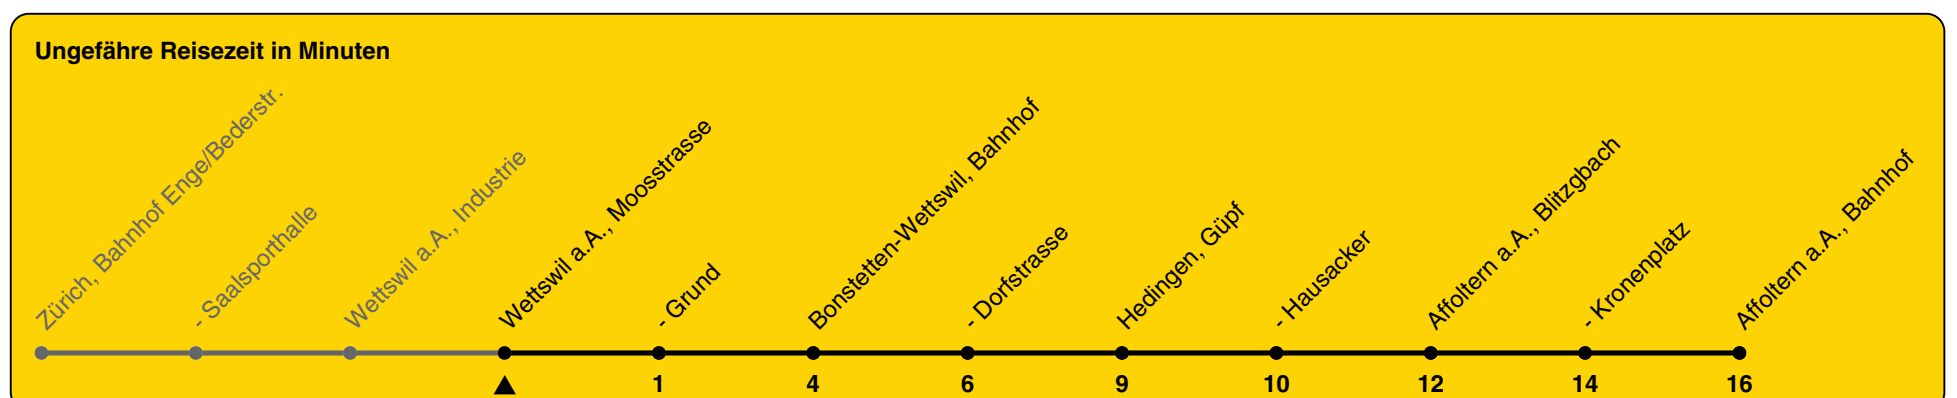

200

ZVV-Contact 0800 988 988 | zvv.ch

Zum Live-Fahrplan

Moosstrasse

Richtung Affoltern a.A., Bahnhof

h	Montag - Freitag	Samstag	Sonn- und Feiertag
5			
6	34		
7	04 34	29	
8	04 34	29	
9	04 29 59	29 59	
10	29 59	29 59	15
11	29 59	29 59	15
12	29 59	29 59	15
13	29 59	29 59	15
14	29 59	29 59	15
15	29 59	29 59	15
16	31	29 59	15
17	01 31	29 59	15
18	01 31	29 59	15
19	01 29 59	29 59	15
20	29	29	15
21	15	15	15
22	15	15	15
23	15	15	15
0	15	15	15

Als Feiertage gelten: 25./26. Dez., 1./2. Jan., Karfreitag, Ostermontag, 1. Mai, Auffahrt, Pfingstmontag, 1. Aug.

Gültig von 10.12.2023 bis 14.12.2024

GEMEINSAM VORWÄRTS.

06.12.2023