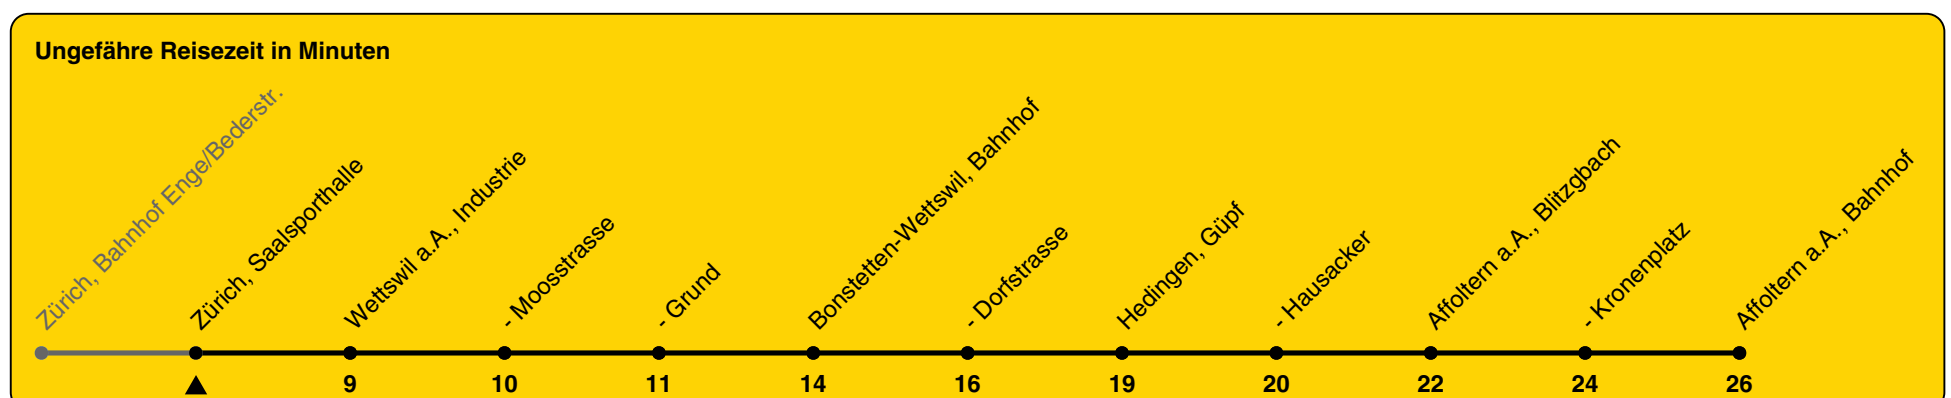

200

ZVV-Contact 0800 988 988 | zvv.ch

Zum Live-Fahrplan

Saalsporthalle

Richtung Affoltern a.A., Bahnhof

h	Montag - Freitag	Samstag	Sonn- und Feiertag
5			
6	24 54		
7	24 54	19	
8	24 54	19	
9	19 49	19 49	
10	19 49	19 49	05
11	19 49	19 49	05
12	19 49	19 49	05
13	19 49	19 49	05
14	19 49	19 49	05
15	19 49	19 49	05
16	19 49	19 49	05
17	19 49	19 49	05
18	19 49	19 49	05
19	19 49	19 49	05
20	19	19	05
21	05	05	05
22	05	05	05
23	05	05	05
0	05	05	05

Als Feiertage gelten: 25./26. Dez., 1./2. Jan., Karfreitag, Ostermontag, 1. Mai, Auffahrt, Pfingstmontag, 1. Aug.

Gültig von 10.12.2023 bis 14.12.2024

GEMEINSAM VORWÄRTS.

06.12.2023