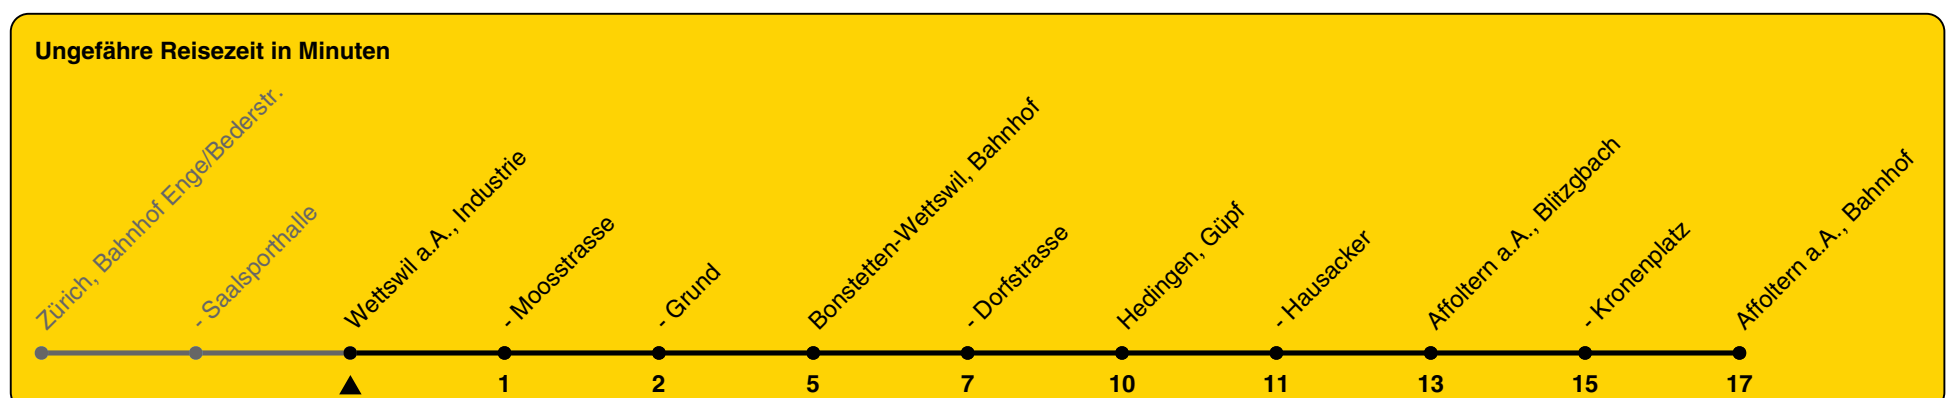

200

ZVV-Contact 0800 988 988 | zvv.ch

Zum Live-Fahrplan

Industrie

Richtung Affoltern a.A., Bahnhof

h	Montag - Freitag	Samstag	Sonn- und Feiertag
5			
6	33		
7	03 33	28	
8	03 33	28	
9	03 28 58	28 58	
10	28 58	28 58	14
11	28 58	28 58	14
12	28 58	28 58	14
13	28 58	28 58	14
14	28 58	28 58	14
15	28 58	28 58	14
16	30	28 58	14
17	00 30	28 58	14
18	00 30	28 58	14
19	00 28 58	28 58	14
20	28	28	14
21	14	14	14
22	14	14	14
23	14	14	14
0	14	14	14

Als Feiertage gelten: 25./26. Dez., 1./2. Jan., Karfreitag, Ostermontag, 1. Mai, Auffahrt, Pfingstmontag, 1. Aug.

Gültig von 10.12.2023 bis 14.12.2024

GEMEINSAM VORWÄRTS.

06.12.2023