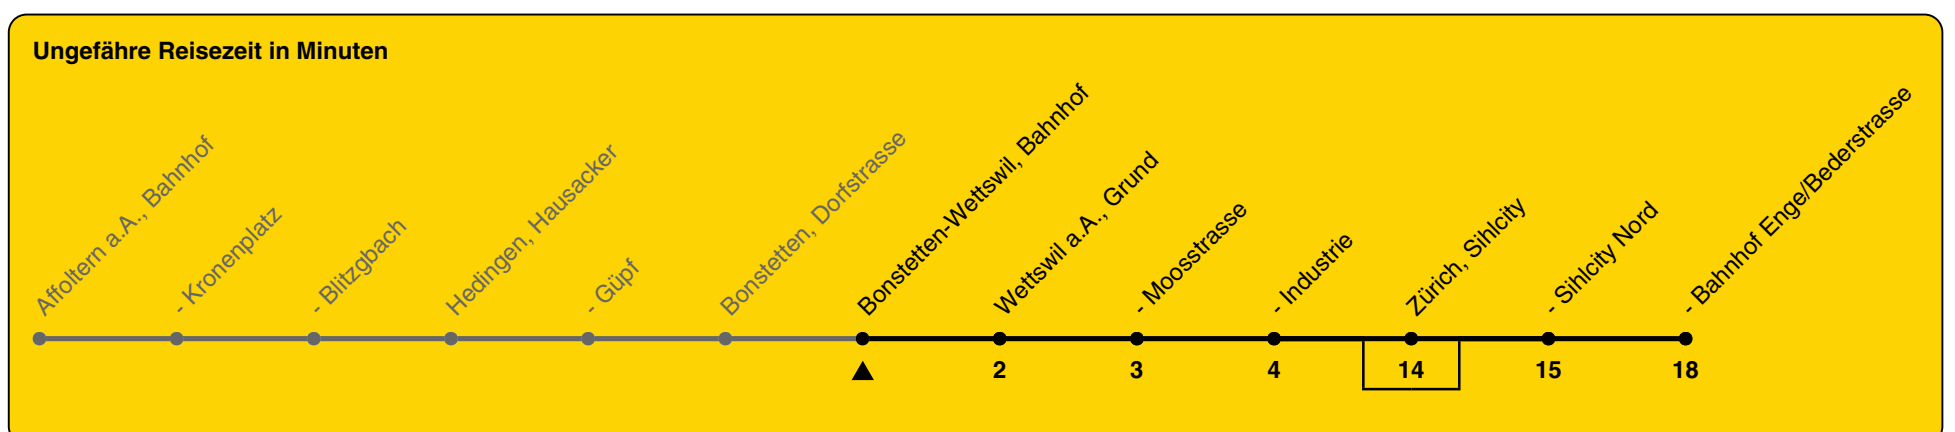

# 200

ZVV-Contact 0800 988 988 | zvv.ch

Zum Live-Fahrplan

Bahnhof

## Richtung Zürich, Bahnhof Enge/Bederstr.

h	Montag - Freitag	Samstag	Sonn- und Feiertag
5	57		
6	27 57	57a	
7	27 57	57a	
8	27 57	57a	
9	27 57	27a 57a	41
10	27 57	27a 57a	41
11	27 57	27a 57a	41
12	27 57	27a 57a	41
13	27 57	27a 57a	41
14	27 57	27a 57a	41
15	27 57	27a 57a	41
16	27 57	27a 57a	41
17	27 57	27a 57a	41
18	27 57	27a 57a	41
19	27 57	27a 57a	41
20	41	41a	41
21	41	41a	41
22	41	41a	41
23	41	41a	41
0			

a) bedient nicht Zürich, Sihlcity

Als Feiertage gelten: 25./26. Dez., 1./2. Jan., Karfreitag, Ostermontag, 1. Mai, Auffahrt, Pfingstmontag, 1. Aug.

Gültig von 10.12.2023 bis 14.12.2024

GEMEINSAM VORWÄRTS.