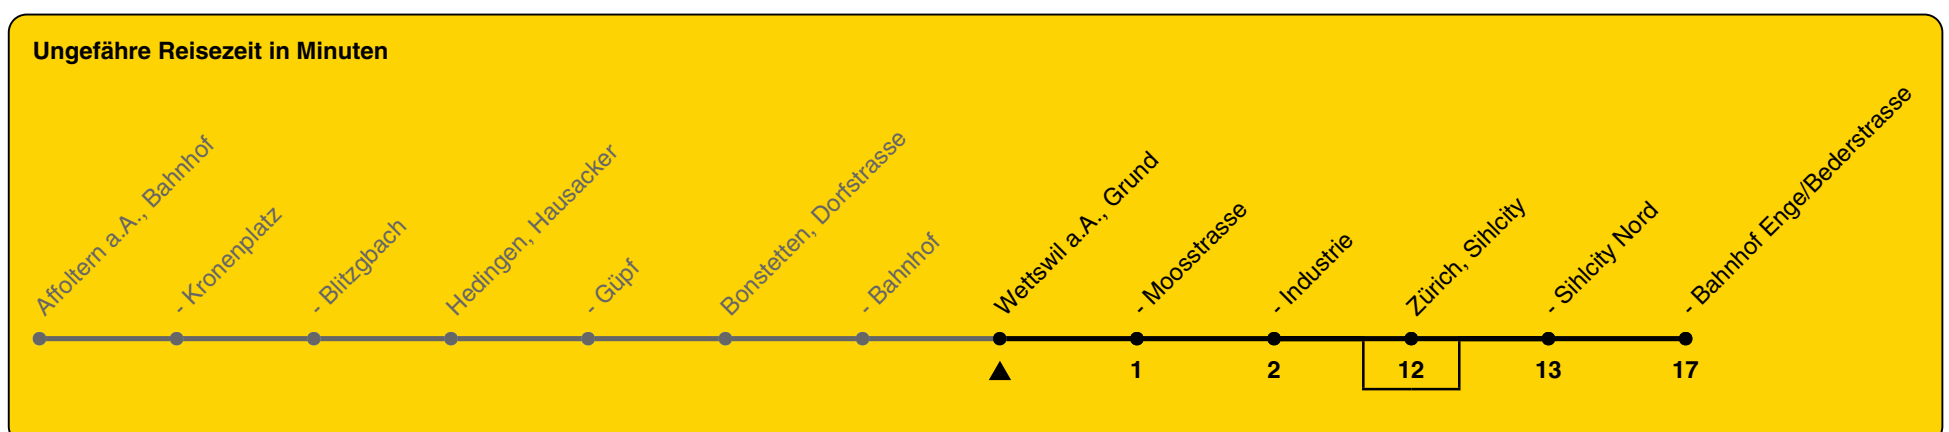

200

ZVV-Contact 0800 988 988 | zvv.ch

Zum Live-Fahrplan

Grund

Richtung Zürich, Bahnhof Enge/Bederstr.

h	Montag - Freitag	Samstag	Sonn- und Feiertag
5	58		
6	28 58	58a	
7	28 58	58a	
8	28 58	58a	
9	28 58	28a 58a	42
10	28 58	28a 58a	42
11	28 58	28a 58a	42
12	28 58	28a 58a	42
13	28 58	28a 58a	42
14	28 58	28a 58a	42
15	28 58	28a 58a	42
16	28 58	28a 58a	42
17	28 58	28a 58a	42
18	28 58	28a 58a	42
19	28 58	28a 58a	42
20	42	42a	42
21	42	42a	42
22	42	42a	42
23	42	42a	42
0			

a) bedient nicht Zürich, Sihlcity

Als Feiertage gelten: 25./26. Dez., 1./2. Jan., Karfreitag, Ostermontag, 1. Mai, Auffahrt, Pfingstmontag, 1. Aug.

Gültig von 10.12.2023 bis 14.12.2024

GEMEINSAM VORWÄRTS.