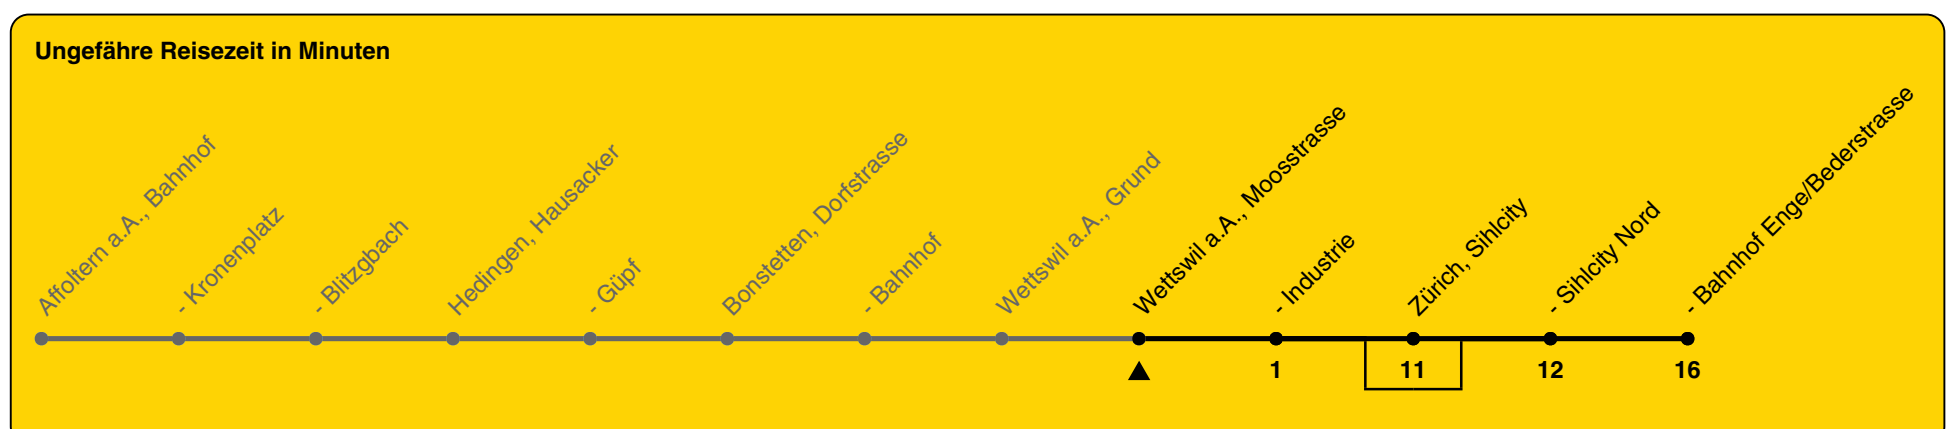

200

ZVV-Contact 0800 988 988 | zvv.ch

Zum Live-Fahrplan

Moosstrasse

Richtung Zürich, Bahnhof Enge/Bederstr.

h	Montag - Freitag	Samstag	Sonn- und Feiertag
5	59		
6	29 59	59a	
7	29 59	59a	
8	29 59	59a	
9	29 59	29a 59a	43
10	29 59	29a 59a	43
11	29 59	29a 59a	43
12	29 59	29a 59a	43
13	29 59	29a 59a	43
14	29 59	29a 59a	43
15	29 59	29a 59a	43
16	29 59	29a 59a	43
17	29 59	29a 59a	43
18	29 59	29a 59a	43
19	29 59	29a 59a	43
20	43	43a	43
21	43	43a	43
22	43	43a	43
23	43	43a	43
0			

a) bedient nicht Zürich, Sihlcity

Als Feiertage gelten: 25./26. Dez., 1./2. Jan., Karfreitag, Ostermontag, 1. Mai, Auffahrt, Pfingstmontag, 1. Aug.

Gültig von 10.12.2023 bis 14.12.2024

GEMEINSAM VORWÄRTS.