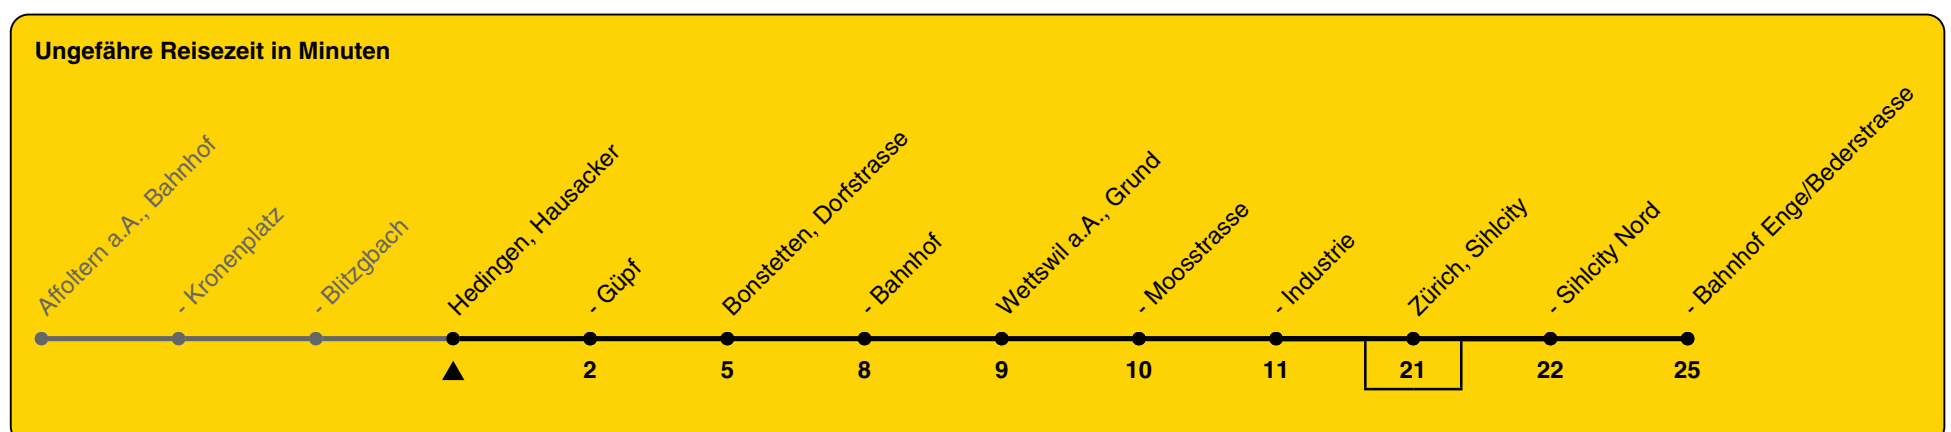

200

ZVV-Contact 0800 988 988 | zvv.ch

Zum Live-Fahrplan

Hausacker

Richtung Zürich, Bahnhof Enge/Bederstr.

h	Montag - Freitag	Samstag	Sonn- und Feiertag
5	50		
6	20 50	50a	
7	20 50	50a	
8	20 50	50a	
9	20 50	20a 50a	34
10	20 50	20a 50a	34
11	20 50	20a 50a	34
12	20 50	20a 50a	34
13	20 50	20a 50a	34
14	20 50	20a 50a	34
15	20 50	20a 50a	34
16	20 50	20a 50a	34
17	20 50	20a 50a	34
18	20 50	20a 50a	34
19	20 50	20a 50a	34
20	34	34a	34
21	34	34a	34
22	34	34a	34
23	34	34a	34
0			

a) bedient nicht Zürich, Sihlcity

Als Feiertage gelten: 25./26. Dez., 1./2. Jan., Karfreitag, Ostermontag, 1. Mai, Auffahrt, Pfingstmontag, 1. Aug.

Gültig von 10.12.2023 bis 14.12.2024

GEMEINSAM VORWÄRTS.