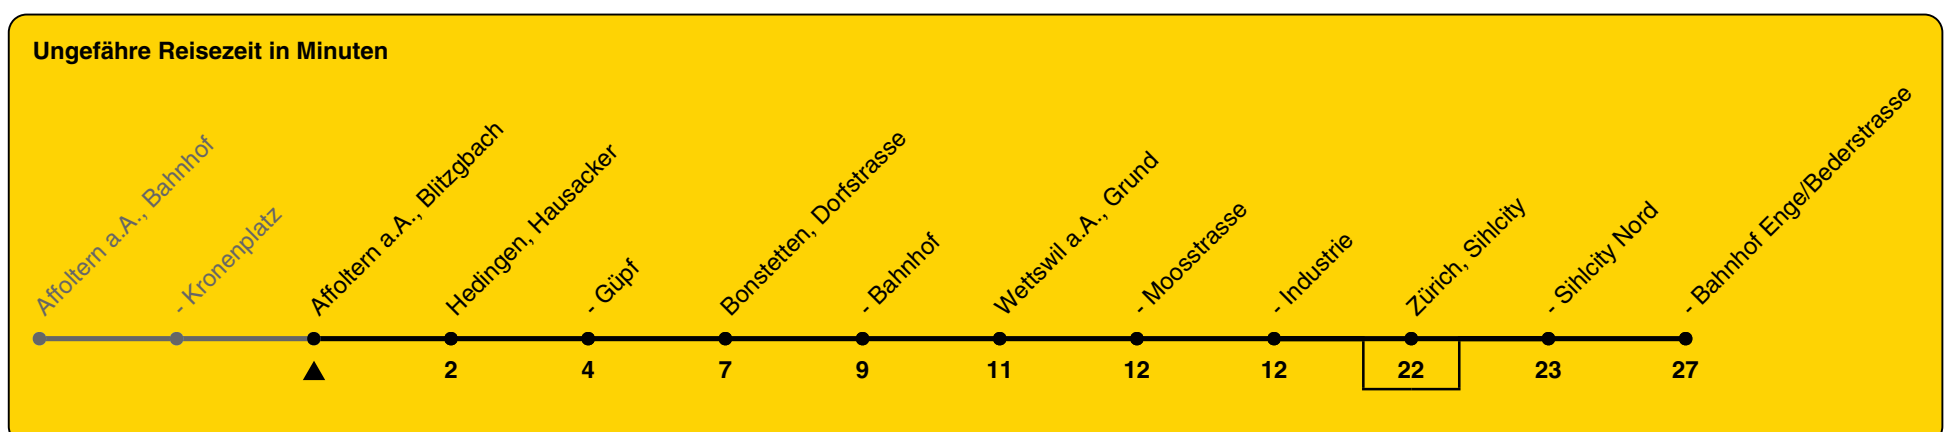

# 200

ZVV-Contact 0800 988 988 | zvv.ch

Zum Live-Fahrplan

Blitzgbach

## Richtung Zürich, Bahnhof Enge/Bederstr.

h	Montag - Freitag	Samstag	Sonn- und Feiertag
5	48		
6	18 48	48a	
7	18 48	48a	
8	18 48	48a	
9	18 48	18a 48a	33
10	18 48	18a 48a	33
11	18 48	18a 48a	33
12	18 48	18a 48a	33
13	18 48	18a 48a	33
14	18 48	18a 48a	33
15	18 48	18a 48a	33
16	18 48	18a 48a	33
17	18 48	18a 48a	33
18	18 48	18a 48a	33
19	18 48	18a 48a	33
20	33	33a	33
21	33	33a	33
22	33	33a	33
23	33	33a	33
0			

a) bedient nicht Zürich, Sihlcity

Als Feiertage gelten: 25./26. Dez., 1./2. Jan., Karfreitag, Ostermontag, 1. Mai, Auffahrt, Pfingstmontag, 1. Aug.

Gültig von 10.12.2023 bis 14.12.2024

GEMEINSAM VORWÄRTS.