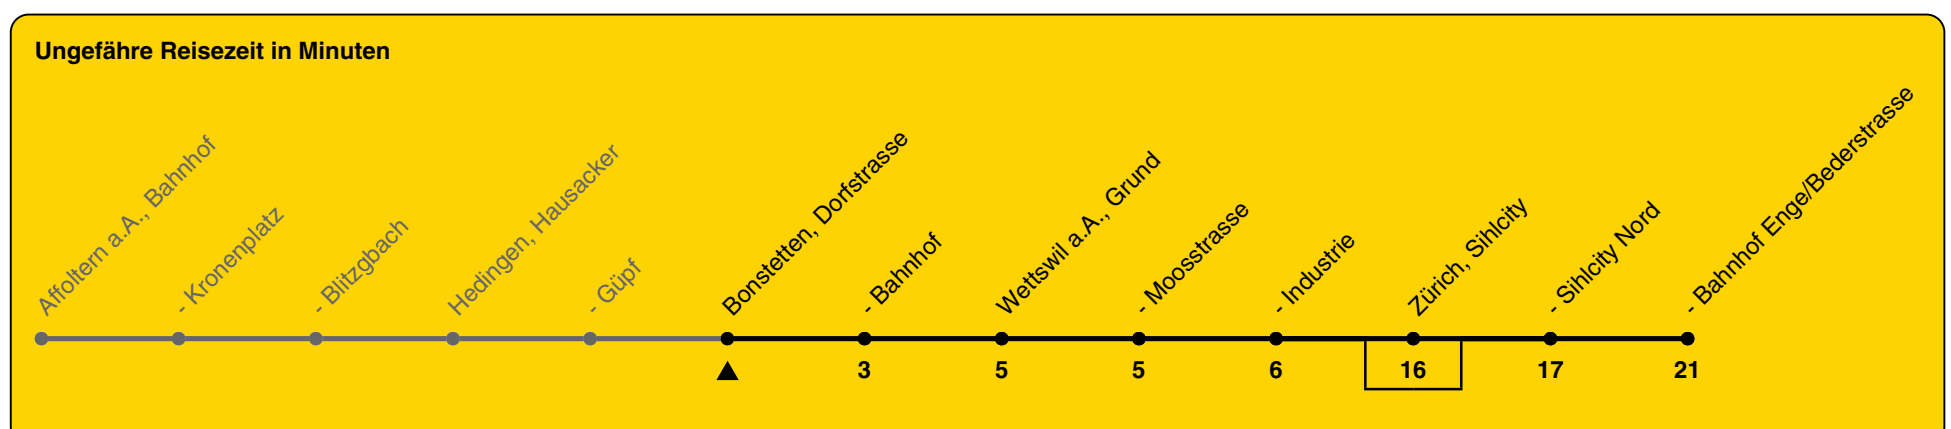

200

ZVV-Contact 0800 988 988 | zvv.ch

Zum Live-Fahrplan

Dorfstrasse

Richtung Zürich, Bahnhof Enge/Bederstr.

h	Montag - Freitag	Samstag	Sonn- und Feiertag
5	54		
6	24 54	54a	
7	24 54	54a	
8	24 54	54a	
9	24 54	24a 54a	38
10	24 54	24a 54a	38
11	24 54	24a 54a	38
12	24 54	24a 54a	38
13	24 54	24a 54a	38
14	24 54	24a 54a	38
15	24 54	24a 54a	38
16	24 54	24a 54a	38
17	24 54	24a 54a	38
18	24 54	24a 54a	38
19	24 54	24a 54a	38
20	38	38a	38
21	38	38a	38
22	38	38a	38
23	38	38a	38
0			

a) bedient nicht Zürich, Sihlcity

Als Feiertage gelten: 25./26. Dez., 1./2. Jan., Karfreitag, Ostermontag, 1. Mai, Auffahrt, Pfingstmontag, 1. Aug.

Gültig von 10.12.2023 bis 14.12.2024

GEMEINSAM VORWÄRTS.