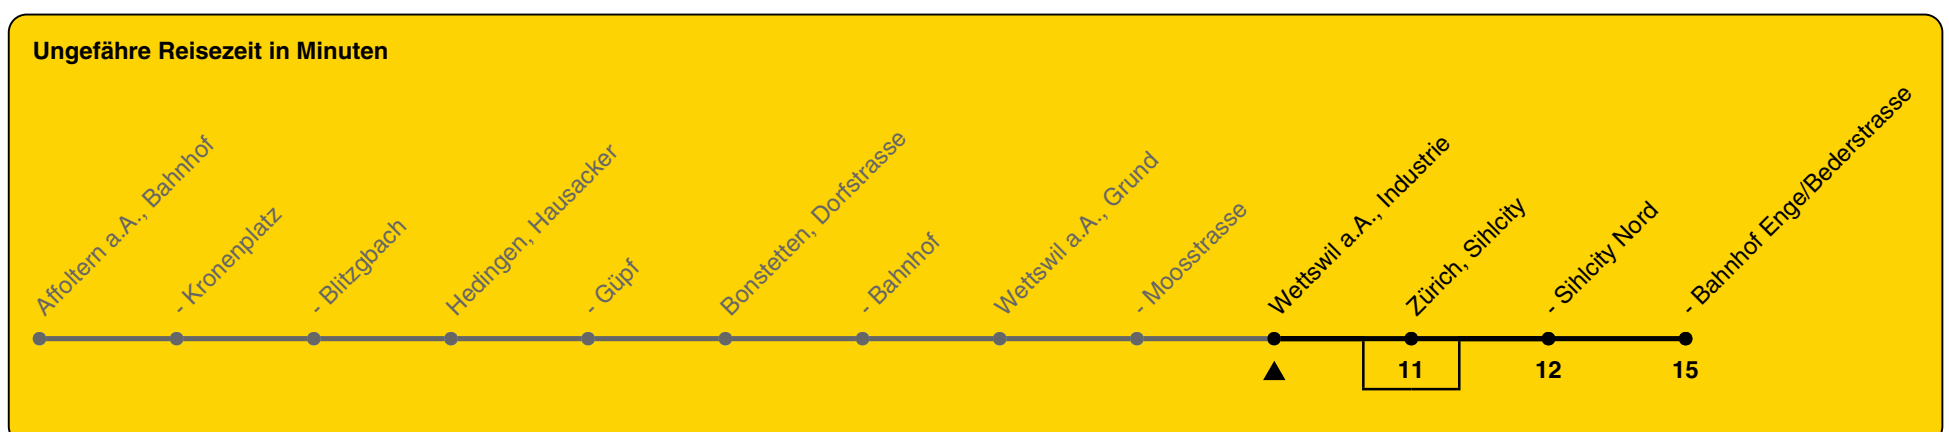

200

ZVV-Contact 0800 988 988 | zvv.ch

Zum Live-Fahrplan

Industrie

Richtung Zürich, Bahnhof Enge/Bederstr.

h	Montag - Freitag	Samstag	Sonn- und Feiertag
5			
6	00 30		
7	00 30	00a	
8	00 30	00a	
9	00 30	00a 30a	44
10	00 30	00a 30a	44
11	00 30	00a 30a	44
12	00 30	00a 30a	44
13	00 30	00a 30a	44
14	00 30	00a 30a	44
15	00 30	00a 30a	44
16	00 30	00a 30a	44
17	00 30	00a 30a	44
18	00 30	00a 30a	44
19	00 30	00a 30a	44
20	00 44	00a 44a	44
21	44	44a	44
22	44	44a	44
23	44	44a	44
0			

a) bedient nicht Zürich, Sihlcity

Als Feiertage gelten: 25./26. Dez., 1./2. Jan., Karfreitag, Ostermontag, 1. Mai, Auffahrt, Pfingstmontag, 1. Aug.

Gültig von 10.12.2023 bis 14.12.2024

GEMEINSAM VORWÄRTS.