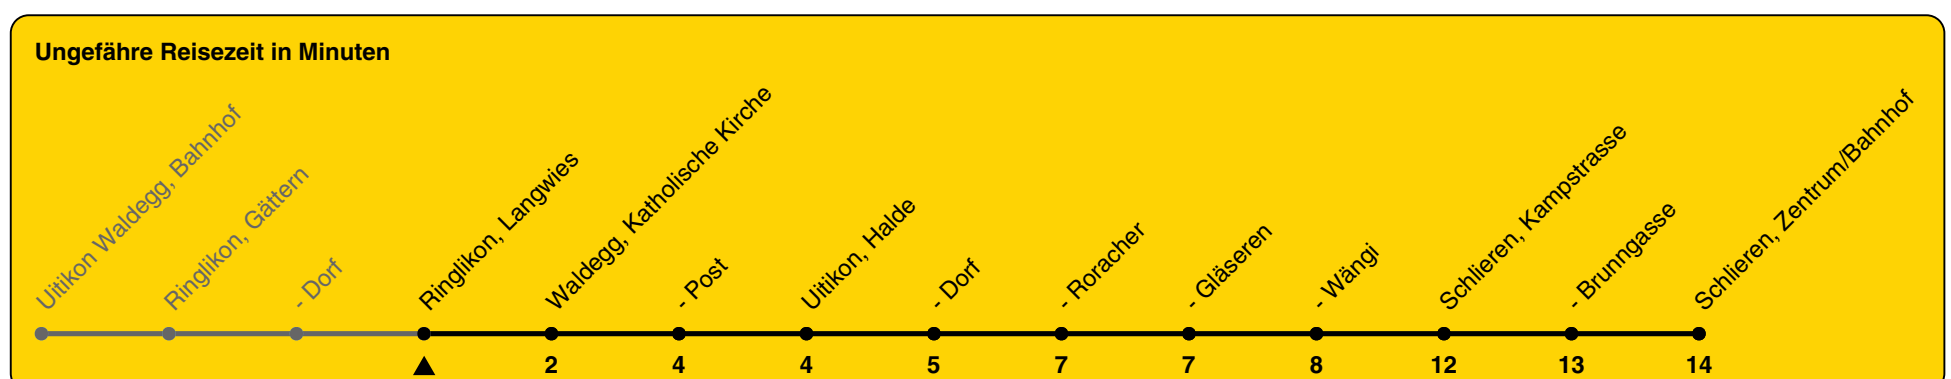

201

ZVV-Contact 0800 988 988 | zvv.ch

Zum Live-Fahrplan

Langwies

Richtung Schlieren, Zentrum/Bahnhof

h	Montag - Freitag	Samstag	Sonn- und Feiertag
5			
6	25 55		
7	25 55	55	
8	30	30	
9	00 30	00 30	00
10	00 30	00 30	00
11	00 30	00 30	00
12	00 30	00 30	00
13	00 30	00 30	00
14	00 30	00 30	00
15	00 30	00 30	00
16	00 30	00 30	00
17	00 30	00 30	00
18	00 30	00 30	00
19	00 30	00 30 56a	00 56a
20	00 30	16a	
21	00		
22			
23			
0			

a) bis Uitikon, Dorf

Als Feiertage gelten: 25./26. Dez., 1./2. Jan., Karfreitag, Ostermontag, 1. Mai, Auffahrt, Pfingstmontag, 1. Aug.

Gültig von 10.12.2023 bis 14.12.2024

GEMEINSAM VORWÄRTS.