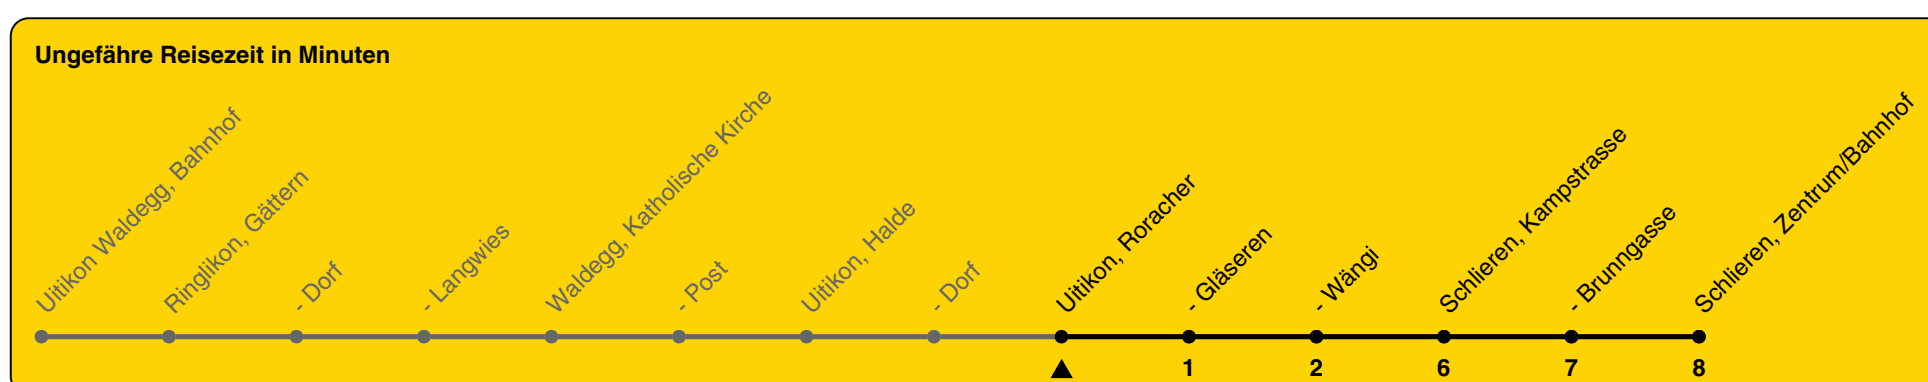

201

ZVV-Contact 0800 988 988 | zvv.ch

Zum Live-Fahrplan

Roracher

Richtung Schlieren, Zentrum/Bahnhof

h	Montag - Freitag	Samstag	Sonn- und Feiertag
5	31		
6	01 31		
7	01 31		
8	01 36	01 36	
9	06 36	06 36	06
10	06 36	06 36	06
11	06 36	06 36	06
12	06 36	06 36	06
13	06 36	06 36	06
14	06 36	06 36	06
15	06 36	06 36	06
16	06 36	06 36	06
17	06 36	06 36	06
18	06 36	06 36	06
19	06 36	06 36	06
20	06 36		
21	06		
22			
23			
0			

Als Feiertage gelten: 25./26. Dez., 1./2. Jan., Karfreitag, Ostermontag, 1. Mai, Auffahrt, Pfingstmontag, 1. Aug.

Gültig von 10.12.2023 bis 14.12.2024

GEMEINSAM VORWÄRTS.