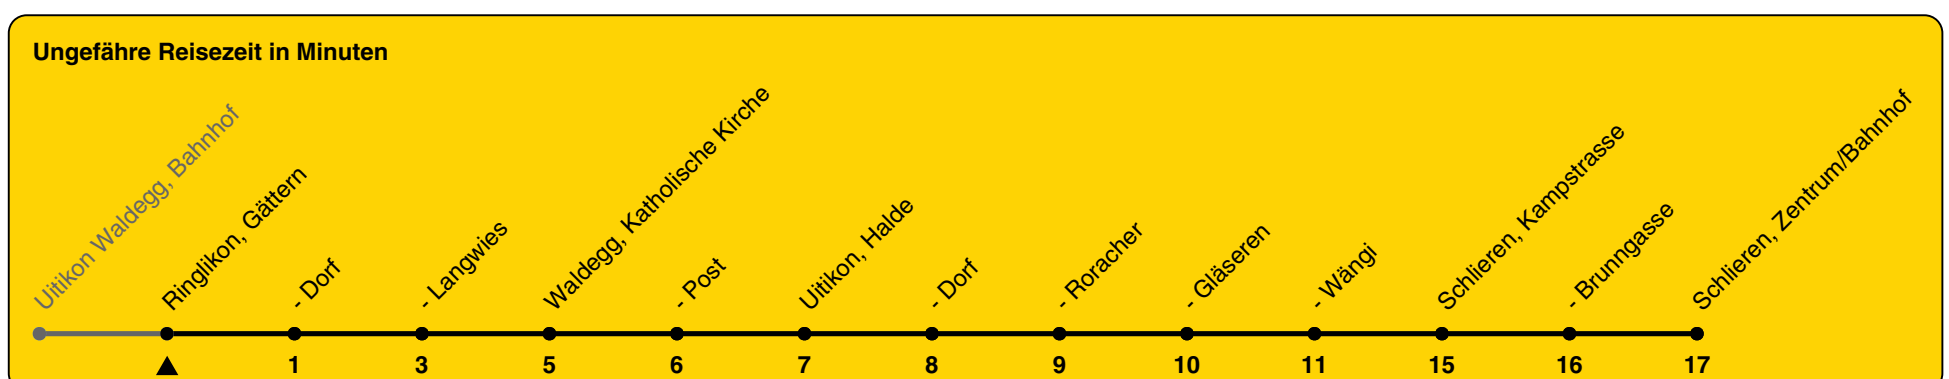

201

ZVV-Contact 0800 988 988 | zvv.ch

Zum Live-Fahrplan

Gättern

Richtung Schlieren, Zentrum/Bahnhof

h	Montag - Freitag	Samstag	Sonn- und Feiertag
5			
6	22 52		
7	22 52	52	
8	27 57	27 57	57
9	27 57	27 57	57
10	27 57	27 57	57
11	27 57	27 57	57
12	27 57	27 57	57
13	27 57	27 57	57
14	27 57	27 57	57
15	27 57	27 57	57
16	27 57	27 57	57
17	27 57	27 57	57
18	27 57	27 57	57
19	27 57	27 53a	53a
20	27 57	13a	
21			
22			
23			
0			

a) bis Uitikon, Dorf

Als Feiertage gelten: 25./26. Dez., 1./2. Jan., Karfreitag, Ostermontag, 1. Mai, Auffahrt, Pfingstmontag, 1. Aug.

Gültig von 10.12.2023 bis 14.12.2024

GEMEINSAM VORWÄRTS.

23.10.2023