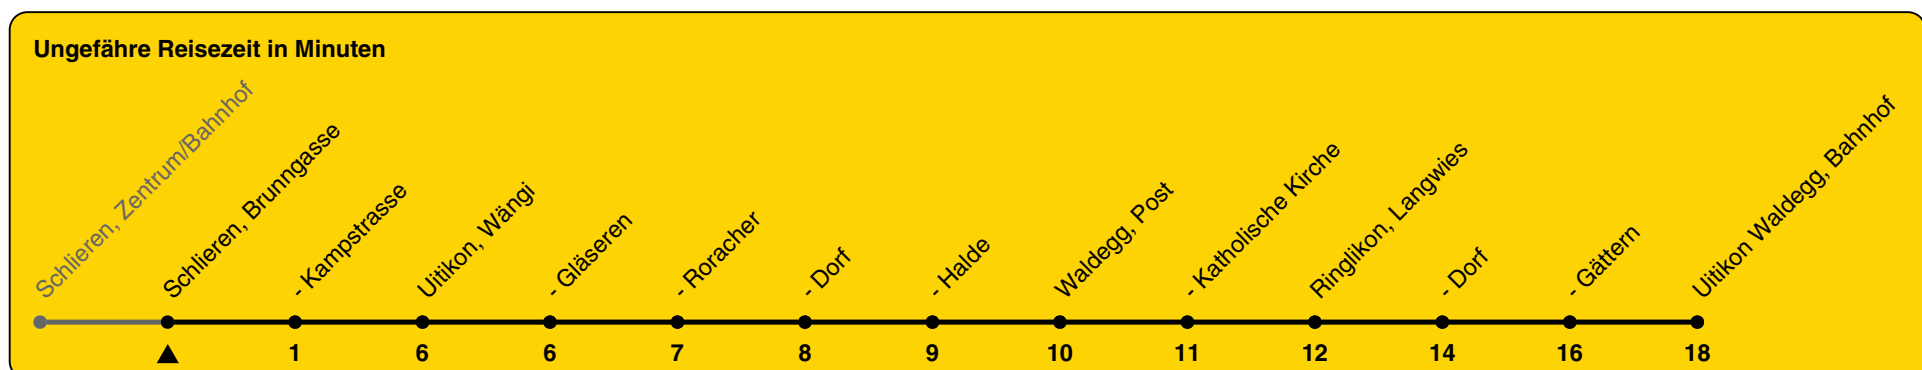

# 201

ZVV-Contact 0800 988 988 | zvv.ch

Zum Live-Fahrplan

Brunngasse

## Richtung **Uitikon Waldegg, Bahnhof**

h	Montag - Freitag	Samstag	Sonn- und Feiertag
5	40		
6	10 40		
7	10 40		
8	10 47	10 47	
9	17 47	17 47	17
10	17 47	17 47	17
11	17 47	17 47	17
12	17 47	17 47	17
13	17 47	17 47	17
14	17 47	17 47	17
15	17 47	17 47	17
16	17 47	17 47	17
17	17 47	17 47	17
18	17 47	17 47	17
19	17 47	17 47	17
20	17 47a		
21	17a		
22			
23			
0			

a) bis Uitikon, Roracher

Als Feiertage gelten: 25./26. Dez., 1./2. Jan., Karfreitag, Ostermontag, 1. Mai, Auffahrt, Pfingstmontag, 1. Aug.

23.10.2023

Gültig ab 10.12.2023 bis 14.12.2024

GEMEINSAM VORWÄRTS.