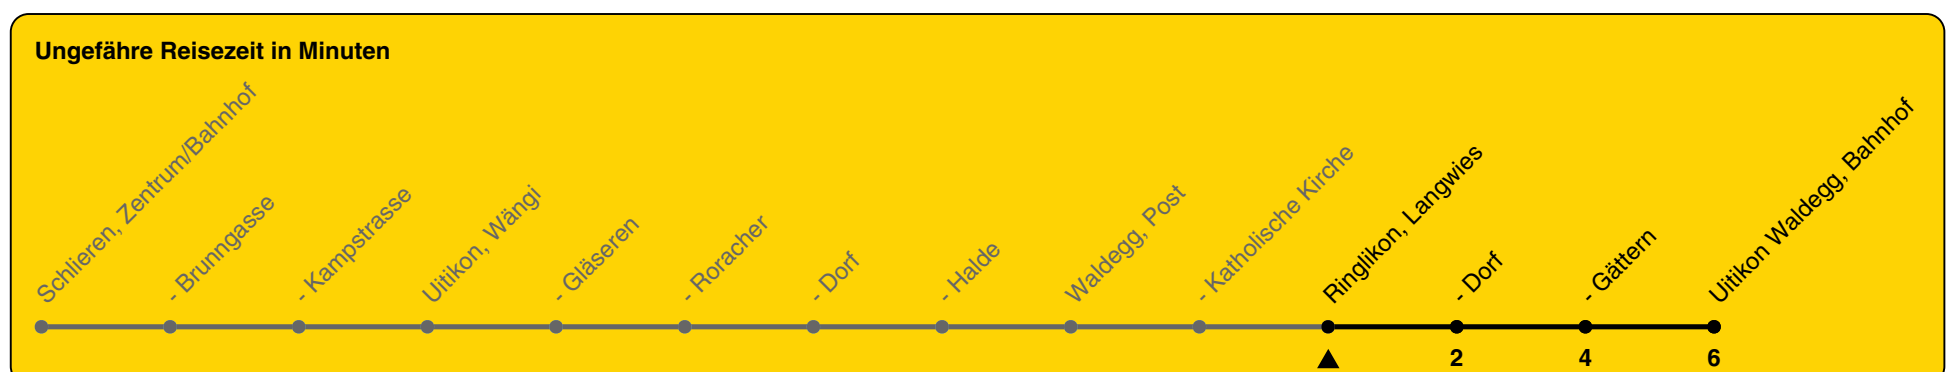

201

ZVV-Contact 0800 988 988 | zvv.ch

Zum Live-Fahrplan

Langwies

Richtung **Uitikon Waldegg, Bahnhof**

h	Montag - Freitag	Samstag	Sonn- und Feiertag
5	52		
6	22 52		
7	22 52	42	
8	22 59	02 22 59	
9	29 59	29 59	29
10	29 59	29 59	29
11	29 59	29 59	29
12	29 59	29 59	29
13	29 59	29 59	29
14	29 59	29 59	29
15	29 59	29 59	29
16	29 59	29 59	29
17	29 59	29 59	29
18	29 59	29 59	29
19	29 59	29 59	29
20	29		
21			
22			
23			
0			

Als Feiertage gelten: 25./26. Dez., 1./2. Jan., Karfreitag, Ostermontag, 1. Mai, Auffahrt, Pfingstmontag, 1. Aug.

Gültig von 10.12.2023 bis 14.12.2024

GEMEINSAM VORWÄRTS.

23.10.2023