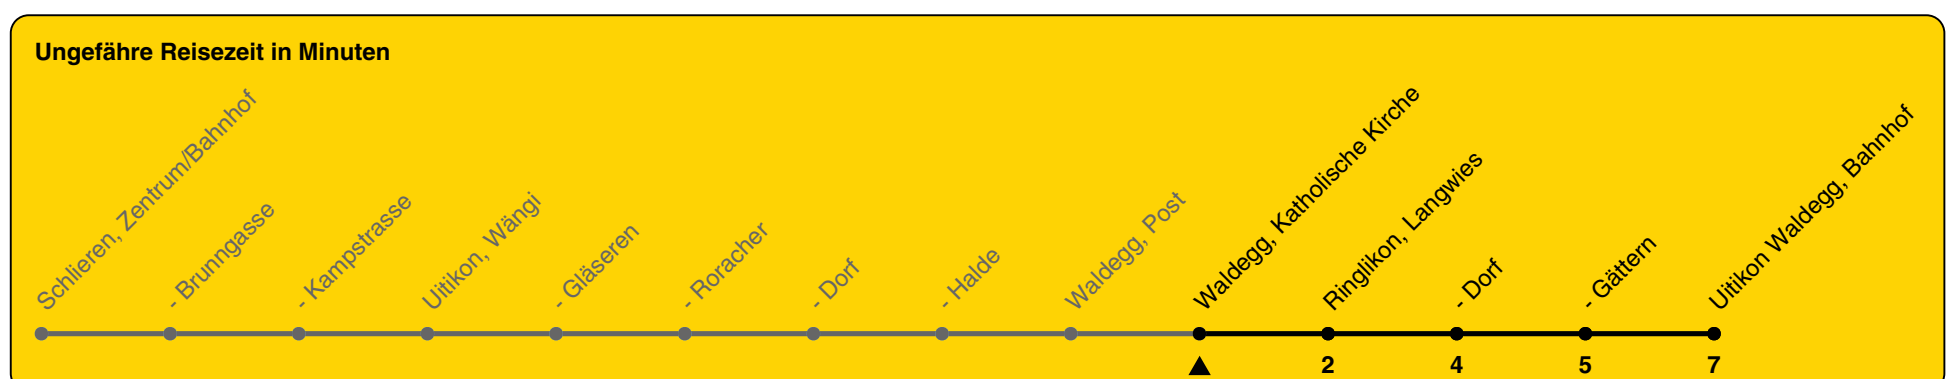

201

ZVV-Contact 0800 988 988 | zvv.ch

Zum Live-Fahrplan

Katholische Kirche

Richtung **Uitikon Waldegg, Bahnhof**

h	Montag - Freitag	Samstag	Sonn- und Feiertag
5	51		
6	21 51		
7	21 51	40	
8	21 58	00 21 58	
9	28 58	28 58	28
10	28 58	28 58	28
11	28 58	28 58	28
12	28 58	28 58	28
13	28 58	28 58	28
14	28 58	28 58	28
15	28 58	28 58	28
16	28 58	28 58	28
17	28 58	28 58	28
18	28 58	28 58	28
19	28 58	28 58	28
20	28		
21			
22			
23			
0			

Als Feiertage gelten: 25./26. Dez., 1./2. Jan., Karfreitag, Ostermontag, 1. Mai, Auffahrt, Pfingstmontag, 1. Aug.

Gültig von 10.12.2023 bis 14.12.2024

GEMEINSAM VORWÄRTS.

23.10.2023