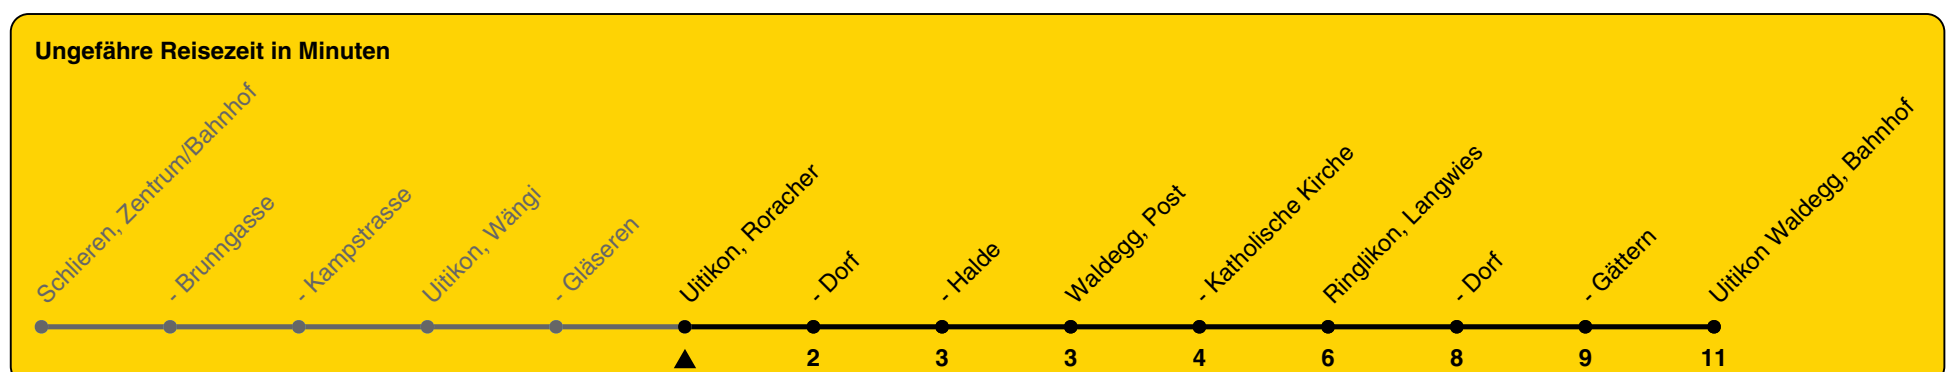

201

ZVV-Contact 0800 988 988 | zvv.ch

Zum Live-Fahrplan

Roracher

Richtung **Uitikon Waldegg, Bahnhof**

h	Montag - Freitag	Samstag	Sonn- und Feiertag
5	47		
6	17 47		
7	17 47		
8	17 54	17 54	
9	24 54	24 54	24
10	24 54	24 54	24
11	24 54	24 54	24
12	24 54	24 54	24
13	24 54	24 54	24
14	24 54	24 54	24
15	24 54	24 54	24
16	24 54	24 54	24
17	24 54	24 54	24
18	24 54	24 54	24
19	24 54	24 54	24
20	24		
21			
22			
23			
0			

Als Feiertage gelten: 25./26. Dez., 1./2. Jan., Karfreitag, Ostermontag, 1. Mai, Auffahrt, Pfingstmontag, 1. Aug.

Gültig von 10.12.2023 bis 14.12.2024

GEMEINSAM VORWÄRTS.