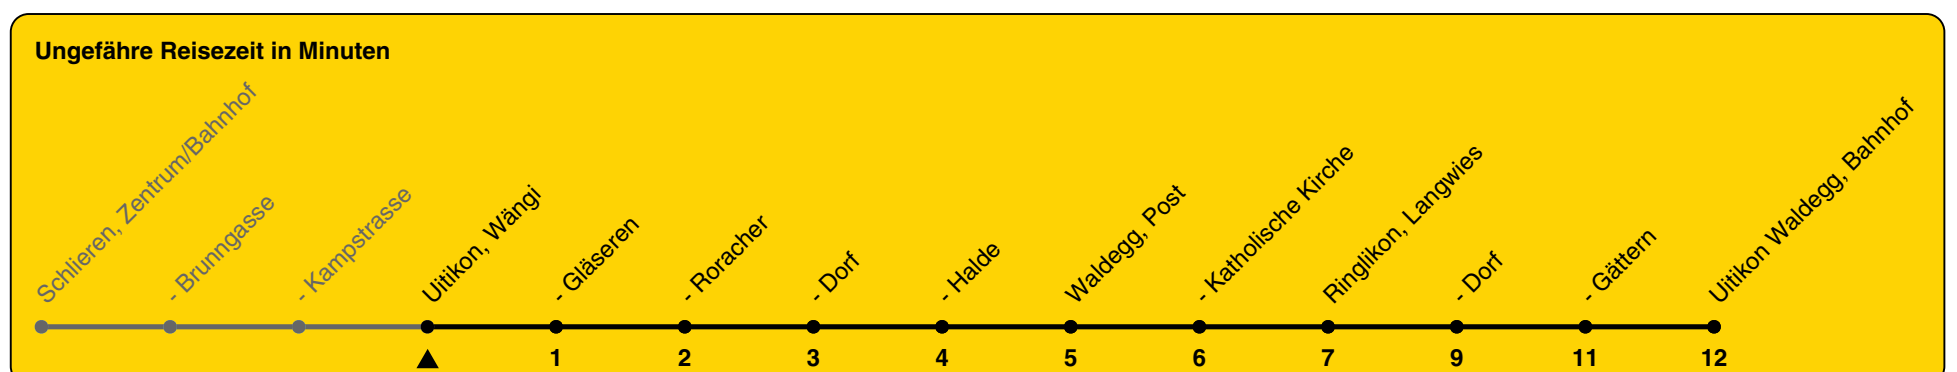

# 201

ZVV-Contact 0800 988 988 | zvv.ch

Zum Live-Fahrplan

Wängi

## Richtung **Uitikon Waldegg, Bahnhof**

h	Montag - Freitag	Samstag	Sonn- und Feiertag
5	46		
6	16 46		
7	16 46		
8	16 53	16 53	
9	23 53	23 53	23
10	23 53	23 53	23
11	23 53	23 53	23
12	23 53	23 53	23
13	23 53	23 53	23
14	23 53	23 53	23
15	23 53	23 53	23
16	23 53	23 53	23
17	23 53	23 53	23
18	23 53	23 53	23
19	23 53	23 53	23
20	23 53a		
21	23a		
22			
23			
0			

a) bis Uitikon, Roracher

Als Feiertage gelten: 25./26. Dez., 1./2. Jan., Karfreitag, Ostermontag, 1. Mai, Auffahrt, Pfingstmontag, 1. Aug.

Gültig von 10.12.2023 bis 14.12.2024

GEMEINSAM VORWÄRTS.

23.10.2023